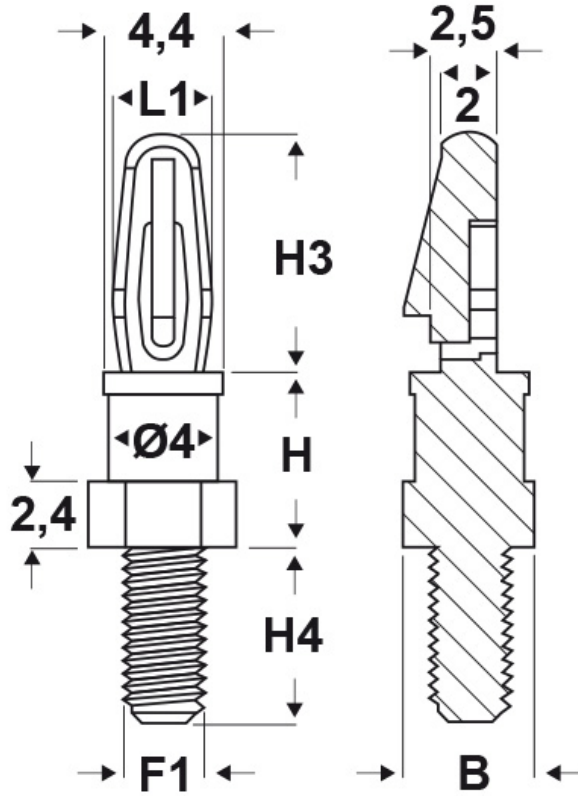

SCHEDA ARTICOLO

Articolo: SDBT 32M4.1,57 3,2 NATURALI - Codice EZ: N.D

22/07/2024

ARTICOLO	colore	o foro di montaggio superiore mm	spessore telaio superiore mm	filetto passo F1	filetto valore F1	H mm	B mm	H3 mm	H4 mm	L1 mm
SDBT 32M4.1,57 3,2 NATURALI	naturale	3,18	1,57	Metrico	4	3,2	4,8	8,7	6,4	3,7

Materiale: poliammide 66.	Colore: naturale, nero.
Temperatura d'uso: -20°C / +85°C	Infiammabilità: antifiama e autoestinguente UL94-V2.

Tutte le informazioni e i dati riportati sono indicativi e possono essere soggetti a variazioni senza preavviso