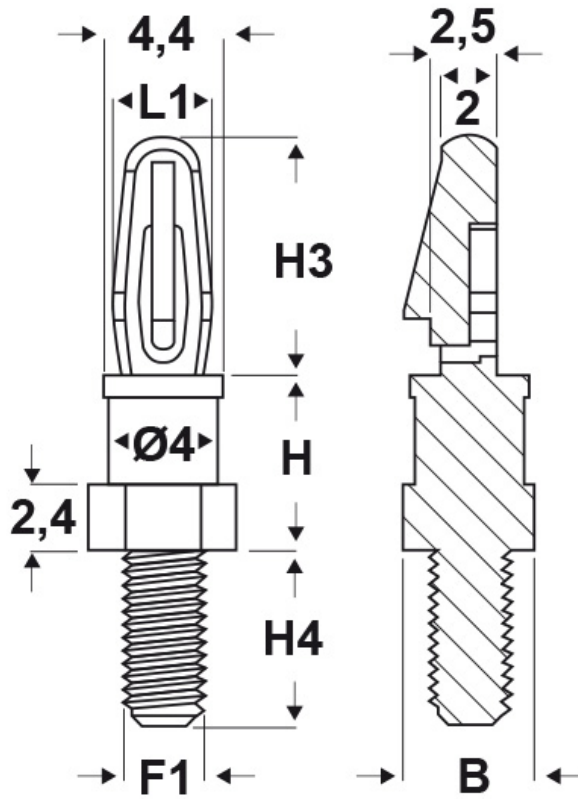

**SCHEDA ARTICOLO**

Articolo: SDBT 32M4.1,57 15,9 NATURALI - Codice EZ: N.D

25/07/2024

ARTICOLO	colore	ø foro di montaggio superiore mm	spessore telaio superiore mm	filetto passo F1	filetto valore F1	H mm	B mm	H3 mm	H4 mm	L1 mm
SDBT 32M4.1,57 15,9 NATURALI	naturale	3,18	1,57	Metrico	4	15,9	4,8	8,7	6,4	3,7