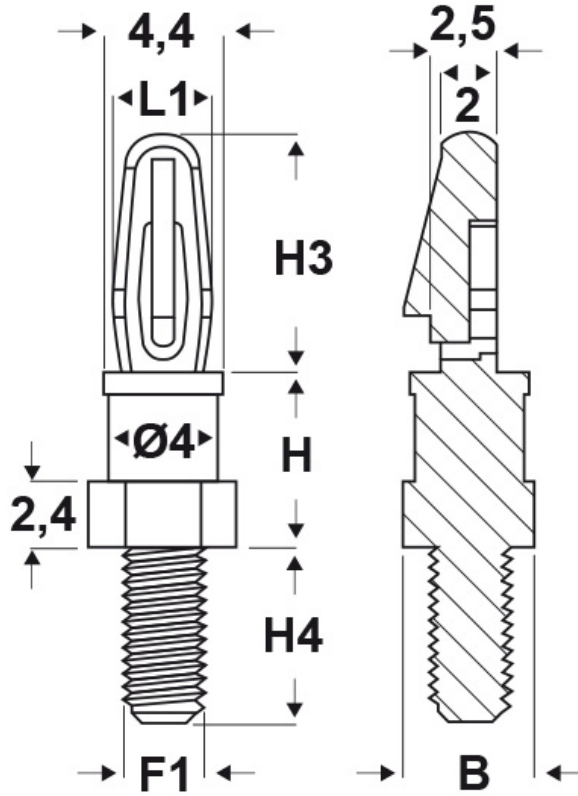

SCHEDA ARTICOLO

Articolo: SDBT 32M4.1,57 14,3 NATURALI - Codice EZ: N.D

01/08/2024

ARTICOLO	colore	ø foro di montaggio superiore mm	spessore telaio superiore mm	filetto passo F1	filetto valore F1	H mm	B mm	H3 mm	H4 mm	L1 mm
SDBT 32M4.1,57 14,3 NATURALI	naturale	3,18	1,57	Metrico	4	14,3	4,8	8,7	6,4	3,7

Materiale: poliammide 66.	Colore: naturale, nero.
Temperatura d'uso: -20°C / +85°C	Infiammabilità: antifiama e autoestinguente UL94-V2.

Tutte le informazioni e i dati riportati sono indicativi e possono essere soggetti a variazioni senza preavviso