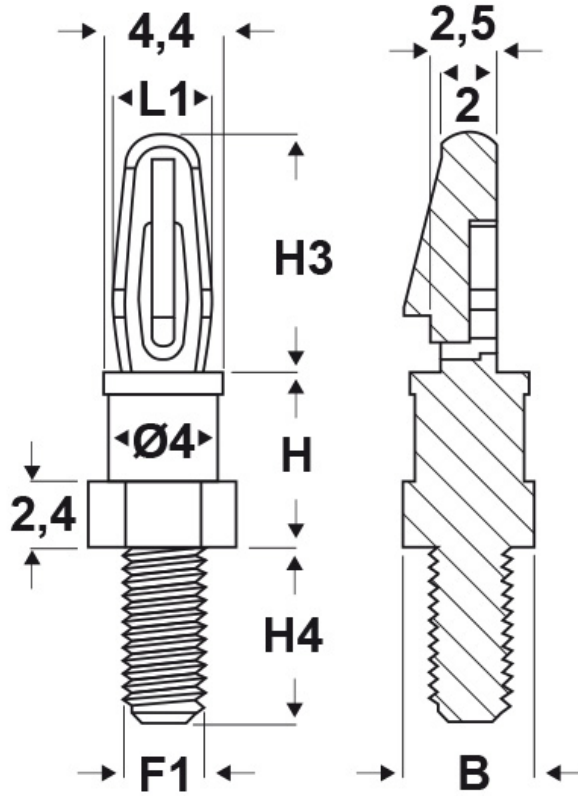

SCHEDA ARTICOLO

Articolo: SDBT 32M4.1,57 11,1 NATURALI - Codice EZ: N.D

18/09/2024

ARTICOLO	colore	o foro di montaggio superiore mm	spessore telaio superiore mm	filetto passo F1	filetto valore F1	H mm	B mm	H3 mm	H4 mm	L1 mm
SDBT 32M4.1,57 11,1 NATURALI	naturale	3,18	1,57	Metrico	4	11,1	4,8	8,7	6,4	3,7

Materiale: poliammide 66.	Colore: naturale, nero.
Temperatura d'uso: -20°C / +85°C	Infiammabilità: antifiama e autoestinguente UL94-V2.

Tutte le informazioni e i dati riportati sono indicativi e possono essere soggetti a variazioni senza preavviso