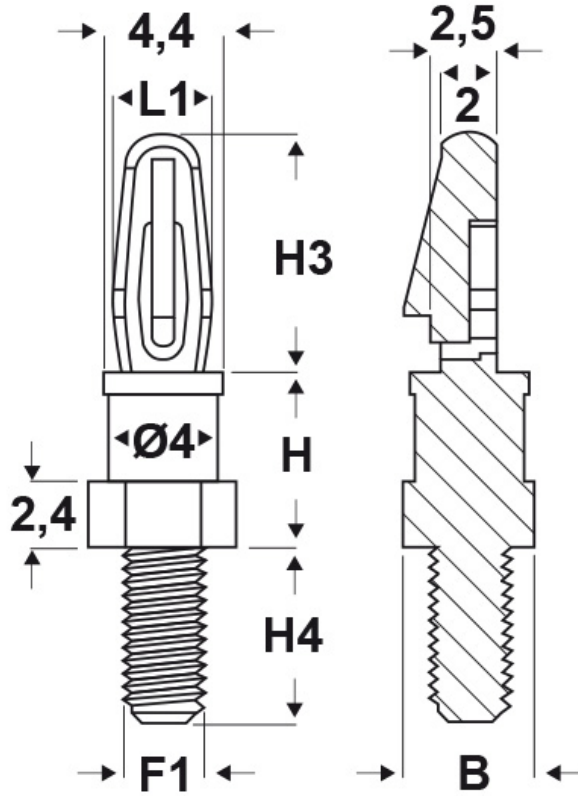

SCHEDA ARTICOLO

Articolo: SDBT 32M3.1,57 6,4 NATURALI - Codice EZ: N.D

16/09/2024

ARTICOLO	colore	o foro di montaggio superiore mm	spessore telaio superiore mm	filetto passo F1	filetto valore F1	H mm	B mm	H3 mm	H4 mm	L1 mm
SDBT 32M3.1,57 6,4 NATURALI	naturale	3,18	1,57	Metrico	3	6,4	4,8	8,7	6,4	3,7

Materiale: poliammide 66.	Colore: naturale, nero.
Temperatura d'uso: -20°C / +85°C	Infiammabilità: antifiama e autoestinguente UL94-V2.

Tutte le informazioni e i dati riportati sono indicativi e possono essere soggetti a variazioni senza preavviso