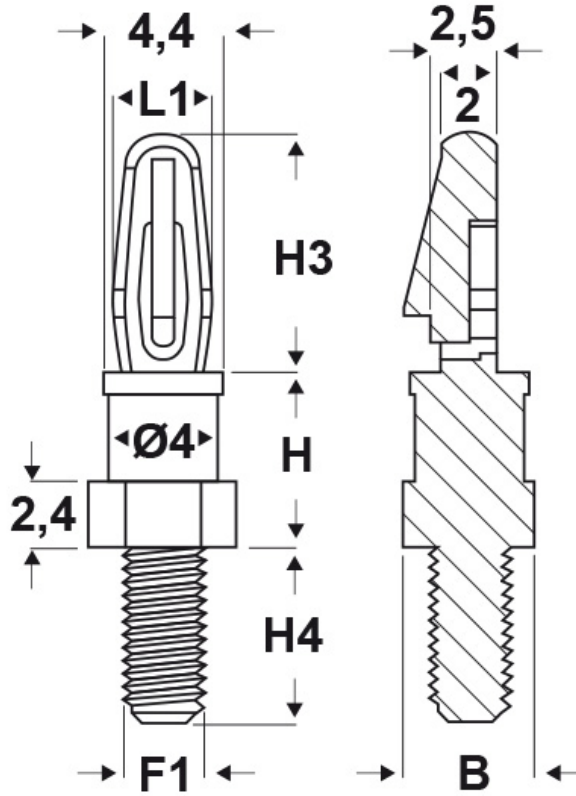

SCHEDA ARTICOLO

Articolo: SDBT 32M3.1,57 4,8 NATURALI - Codice EZ: N.D

16/07/2024

ARTICOLO	colore	o foro di montaggio superiore mm	spessore telaio superiore mm	filetto passo F1	filetto valore F1	H mm	B mm	H3 mm	H4 mm	L1 mm
SDBT 32M3.1,57 4,8 NATURALI	naturale	3,18	1,57	Metrico	3	4,8	4,8	8,7	6,4	3,7

Materiale: poliammide 66.	Colore: naturale, nero.
Temperatura d'uso: -20°C / +85°C	Infiammabilità: antifiama e autoestinguente UL94-V2.

Tutte le informazioni e i dati riportati sono indicativi e possono essere soggetti a variazioni senza preavviso