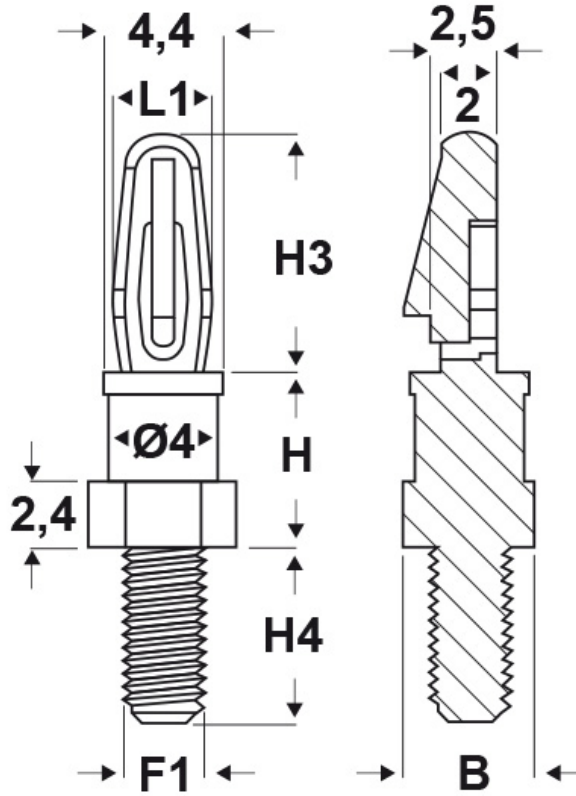

SCHEDA ARTICOLO

Articolo: SDBT 32M3.1,57 14,3 NATURALI - Codice EZ: N.D

14/08/2024

ARTICOLO	colore	o foro di montaggio superiore mm	spessore telaio superiore mm	filetto passo F1	filetto valore F1	H mm	B mm	H3 mm	H4 mm	L1 mm
SDBT 32M3.1,57 14,3 NATURALI	naturale	3,18	1,57	Metrico	3	14,3	4,8	8,7	6,4	3,7

Materiale: poliammide 66.

Colore: naturale, nero.

Temperatura d'uso: -20°C / +85°C

Infiammabilità: antifiama e autoestinguente UL94-V2.

Tutte le informazioni e i dati riportati sono indicativi e possono essere soggetti a variazioni senza preavviso