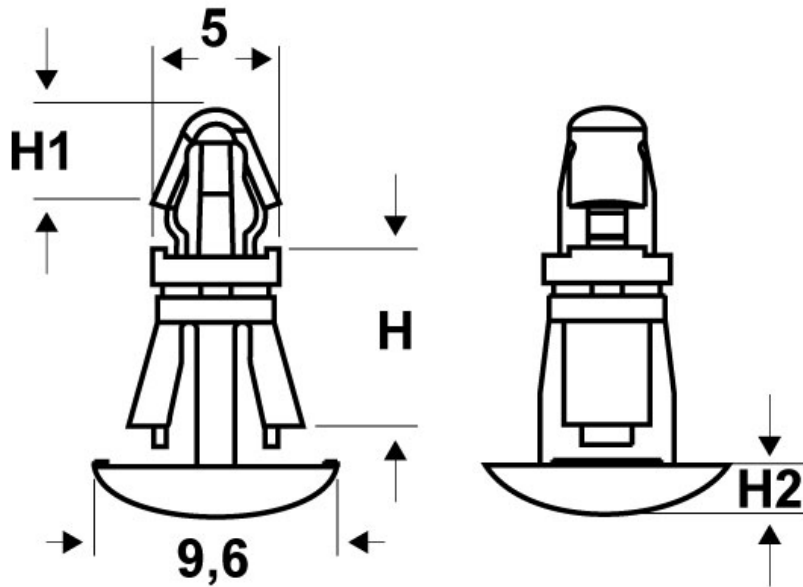

SCHEMA ARTICOLO

Articolo: DR-BOC 8 - Codice EZ: 339968

24/07/2024

ARTICOLO	H mm	H1 mm	H2 mm	spessore telaio super. / infer.	ø foro di montaggio superiore mm	ø foro di montaggio inferiore mm
DR-BOC 8	12	4	1,9	1,6 / 2	4	5,4

Materiale: poliammide 66.

Temperatura d'uso: max +85°C

Colore: naturale.

Tutte le informazioni e i dati riportati sono indicativi e possono essere soggetti a variazioni senza preavviso

ELEKTROZUBEHÖR SPA

Sede:
Via F.lli Bronzetti, 24
20129 Milano (Italy)