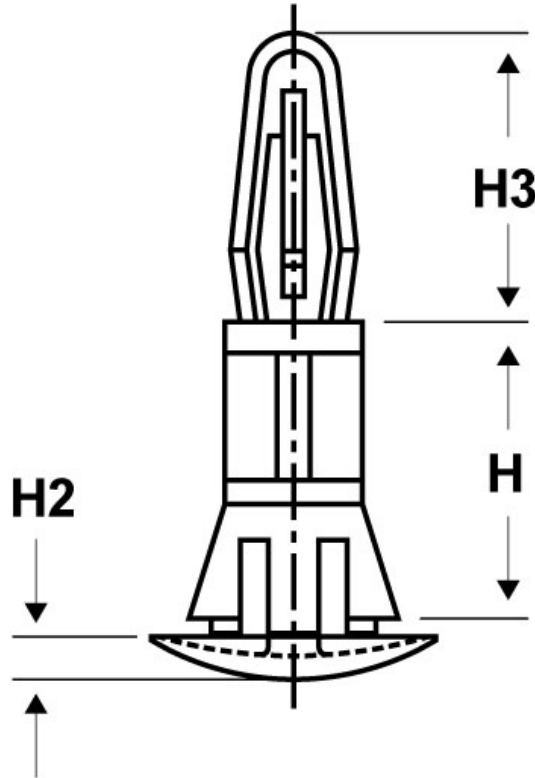

### SCHEMA ARTICOLO

Articolo: DR-BO 3 - Codice EZ: 339933

16/07/2024

ARTICOLO	H mm	H2 mm	H3 mm	spessore telaio super. / infer.	ø foro di montaggio superiore mm	ø foro di montaggio inferiore mm
DR-BO 3	7,9	1,5	8,7	1,6 / 1,6	3,2	4,8