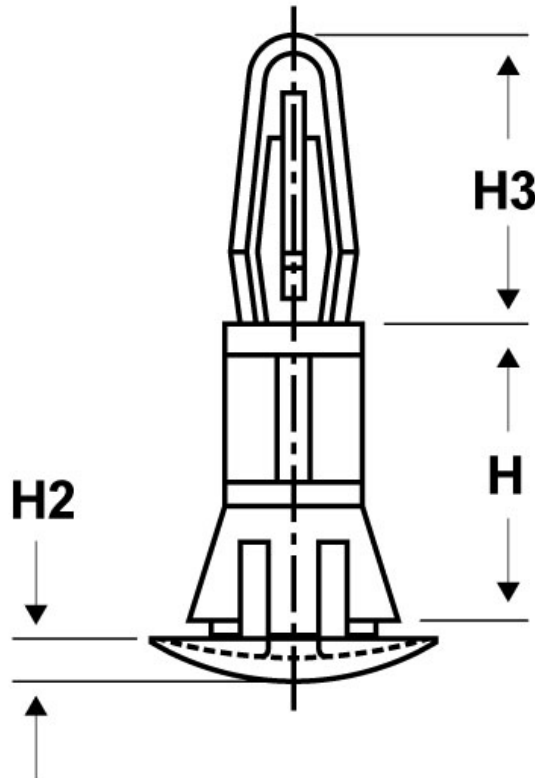

### SCHEMA ARTICOLO

Articolo: DR-BO 10 - Codice EZ: 339940

18/09/2024

ARTICOLO	H mm	H2 mm	H3 mm	spessore telaio super. / infer.	ø foro di montaggio superiore mm	ø foro di montaggio inferiore mm
DR-BO 10	15,9	1,5	8,7	1,6 / 1,6	3,2	4,8