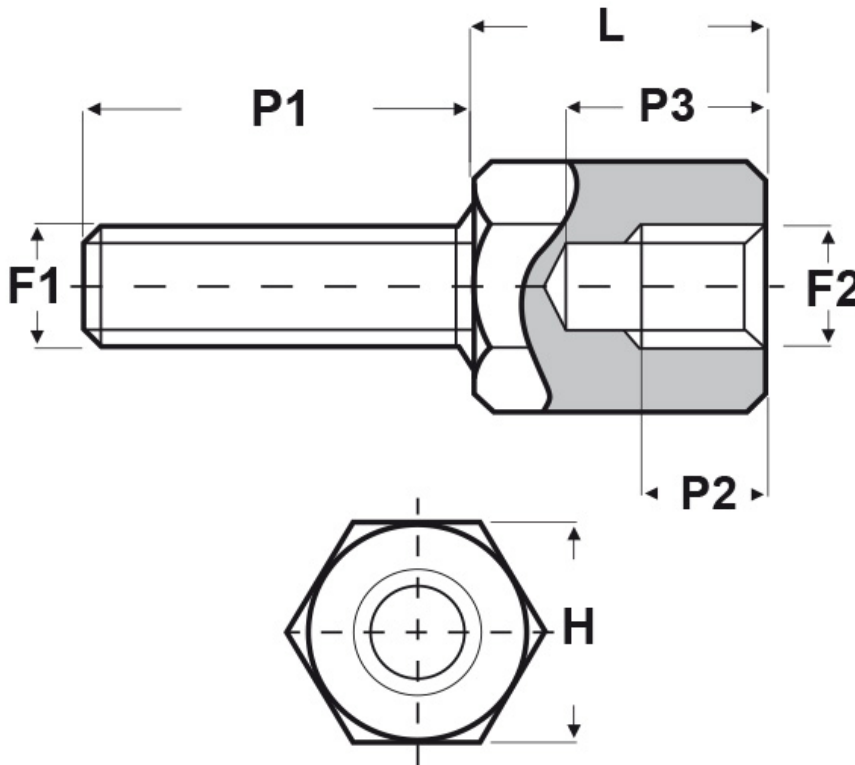

SCHEMA ARTICOLO

Articolo: SD 12-48 4NC/4NC 10NI U - Codice EZ: 351831

25/07/2024

ARTICOLO	filetto passo F1	filetto valore F1	filetto passo F2	filetto valore F2	H mm	L mm	P1 mm	P2 min mm	P3 max mm
SD 12-48 4NC/4NC 10NI U	UNC	4	UNC	4	5	4,8	12	3	4,5

Materiale: ottone nichelato.

Tutte le informazioni e i dati riportati sono indicativi e possono essere soggetti a variazioni senza preavviso

ELEKTROZUBEHÖR SPA

Sede:
Via F.lli Bronzetti, 24
20129 Milano (Italy)