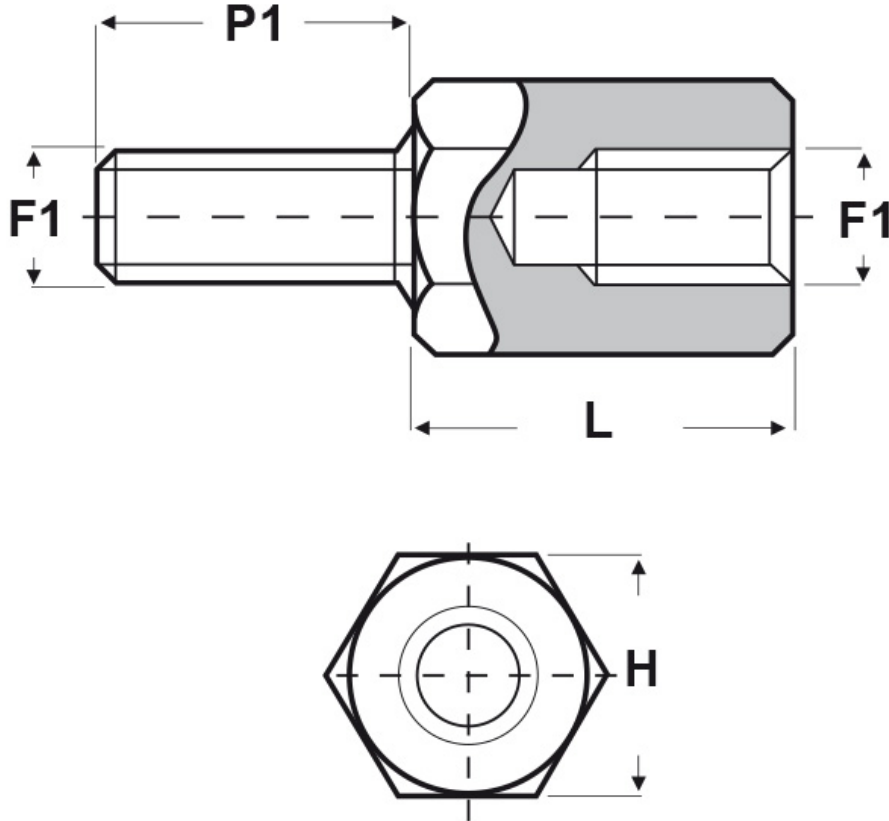

SCHEMA ARTICOLO

Articolo: UD10 E 60100 08 - Codice EZ: N.D.

24/07/2024

ARTICOLO	filetto passo F1	filetto valore F1	H mm	L mm	P1 mm
UD10 E 60100 08	Metrico	6	10	8	-

Materiale: ottone nichelato.

Colore: argentato.