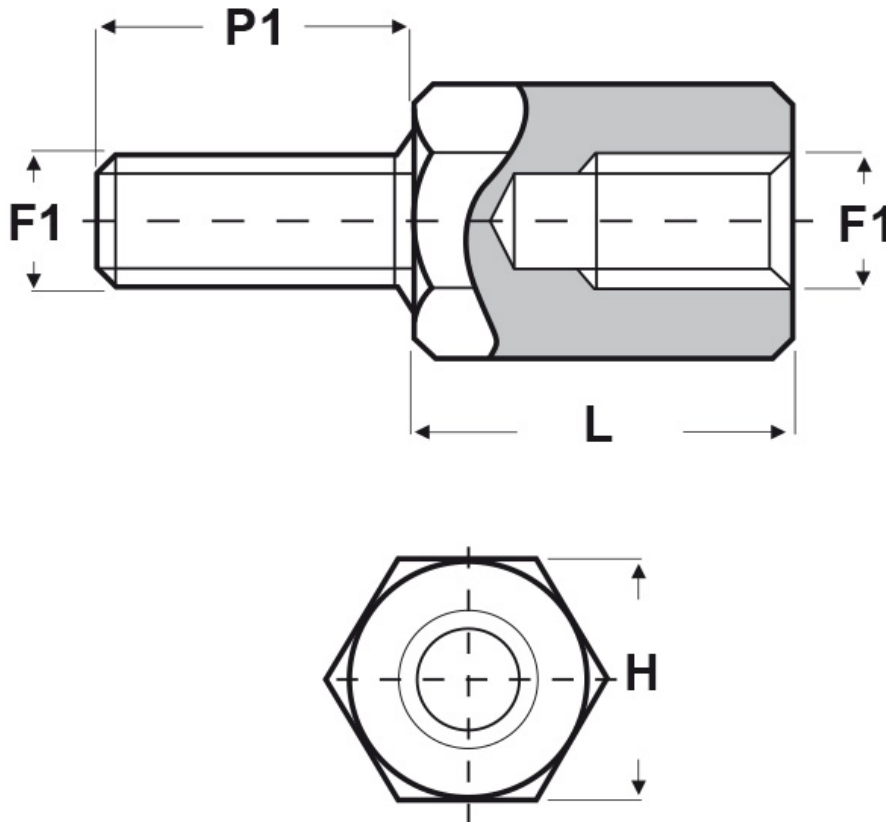

SCHEMA ARTICOLO

Articolo: UD10 E 5080 60 - Codice EZ: 356441

25/07/2024

ARTICOLO	filetto passo F1	filetto valore F1	H mm	L mm	P1 mm
UD10 E 5080 60	Metrico	5	8	60	10

Materiale: ottone nichelato.

Colore: argentato.