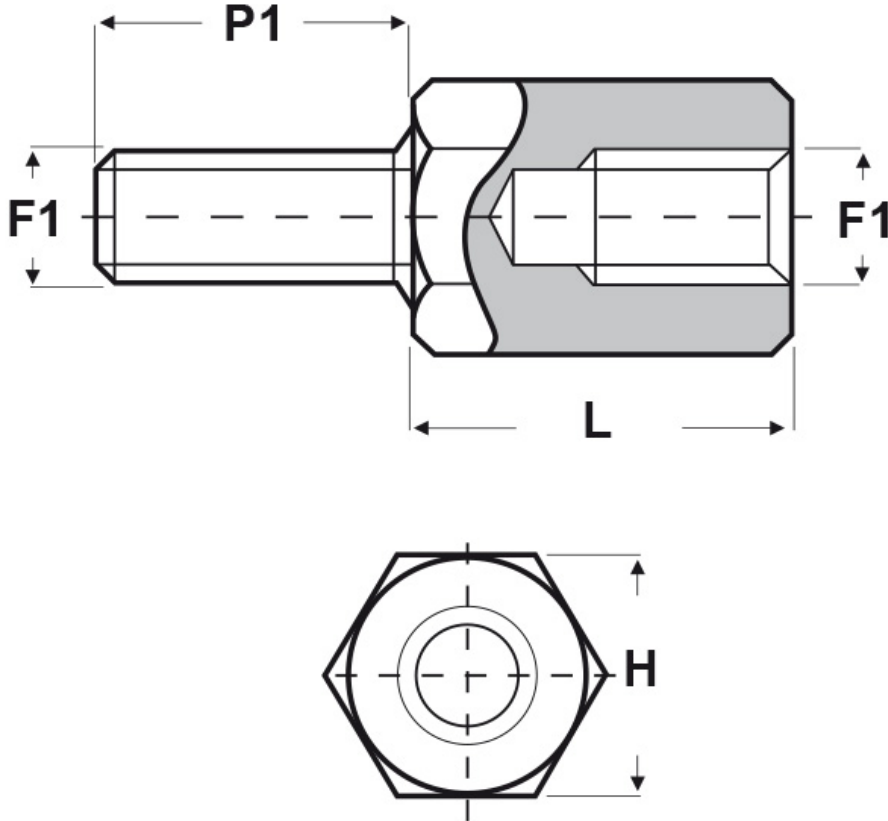

SCHEMA ARTICOLO

Articolo: UD10 E 5080 50 - Codice EZ: N.D.

18/09/2024

ARTICOLO	filetto passo F1	filetto valore F1	H mm	L mm	P1 mm
UD10 E 5080 50	Metrico	5	8	50	10

Materiale: ottone nichelato.

Colore: argentato.