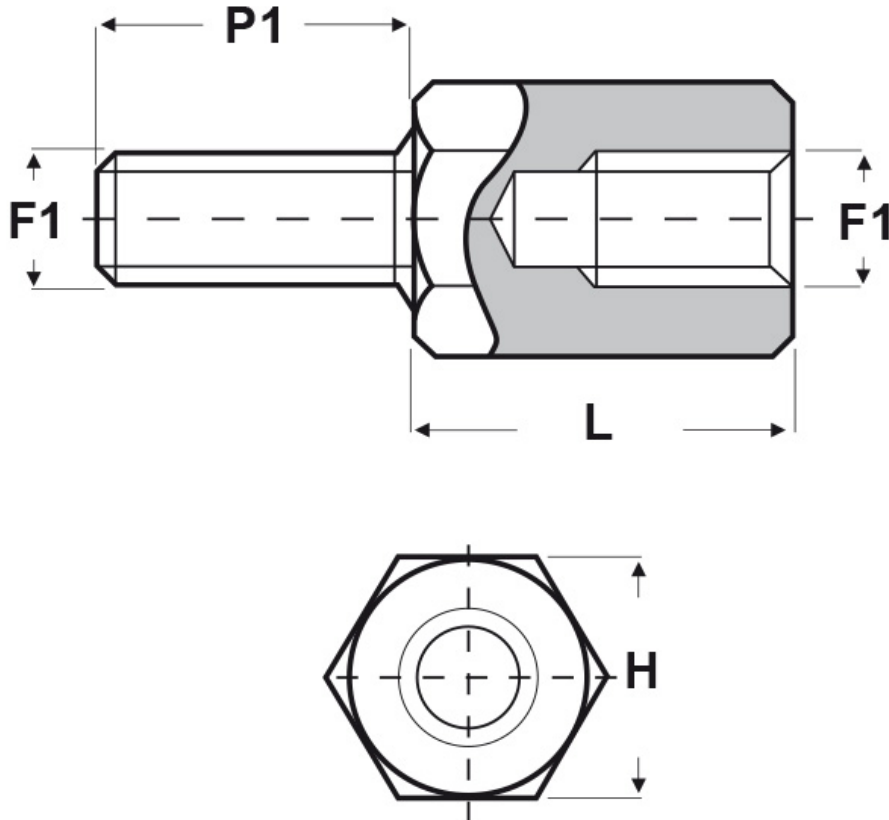

SCHEMA ARTICOLO

Articolo: UD10 E 5080 25 - Codice EZ: 356428

24/07/2024

ARTICOLO	filetto passo F1	filetto valore F1	H mm	L mm	P1 mm
UD10 E 5080 25	Metrico	5	8	25	10

Materiale: ottone nichelato.

Colore: argentato.