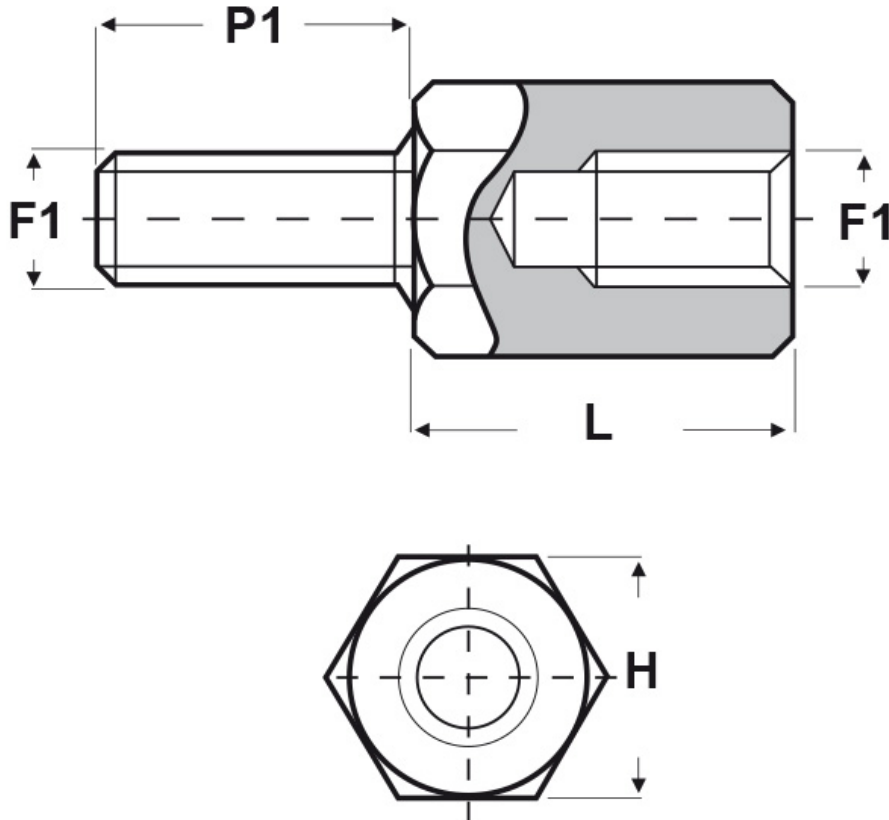

SCHEMA ARTICOLO

Articolo: UD10 E 5080 16 - Codice EZ: N.D.

27/07/2024

ARTICOLO	filetto passo F1	filetto valore F1	H mm	L mm	P1 mm
UD10 E 5080 16	Metrico	5	8	16	8

Materiale: ottone nichelato.

Colore: argentato.