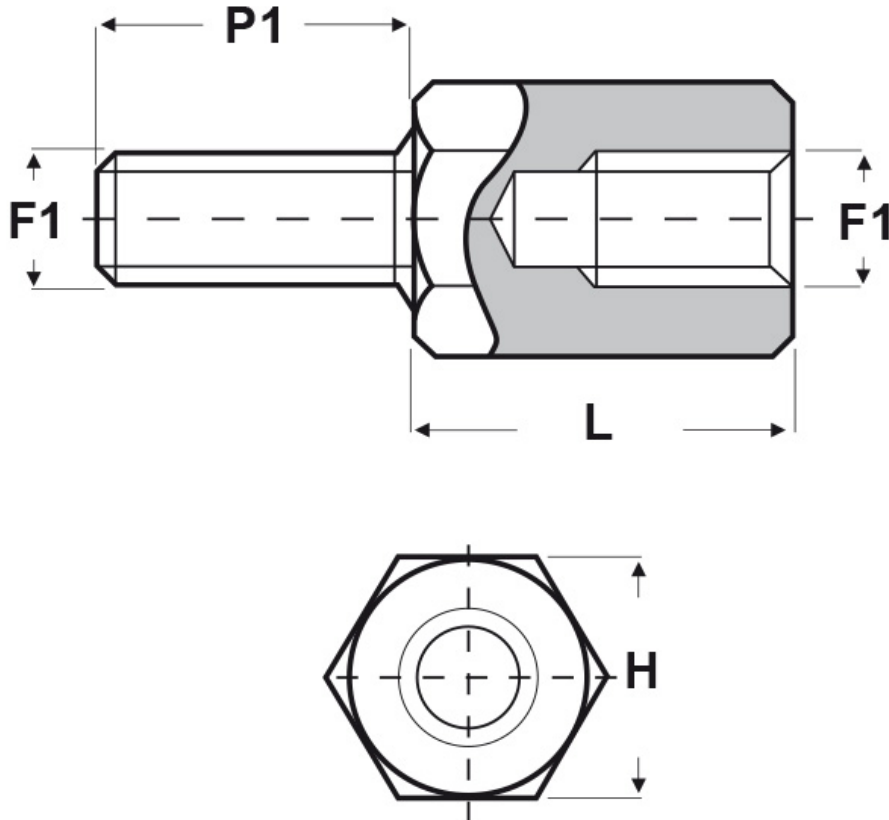

SCHEMA ARTICOLO

Articolo: UD10 E 5080 15 - Codice EZ: 356423

18/09/2024

ARTICOLO	filetto passo F1	filetto valore F1	H mm	L mm	P1 mm
UD10 E 5080 15	Metrico	5	8	15	8

Materiale: ottone nichelato.

Colore: argentato.