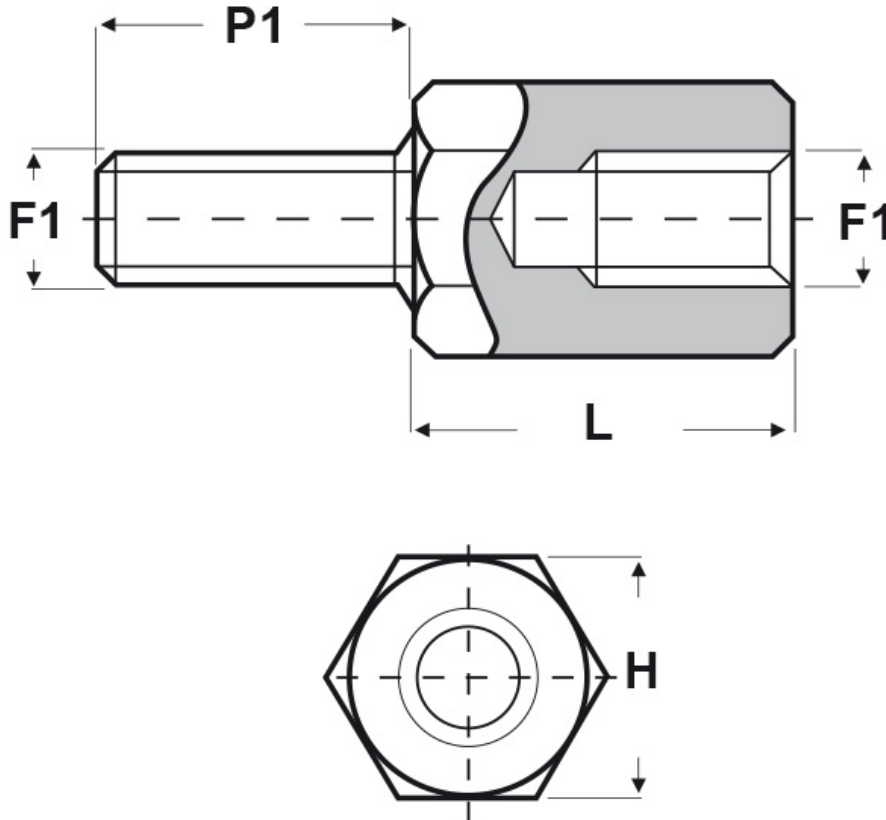

SCHEMA ARTICOLO

Articolo: UD10 E 5080 10 - Codice EZ: 356421

27/07/2024

ARTICOLO	filetto passo F1	filetto valore F1	H mm	L mm	P1 mm
UD10 E 5080 10	Metrico	5	8	10	8

Materiale: ottone nichelato.

Colore: argentato.