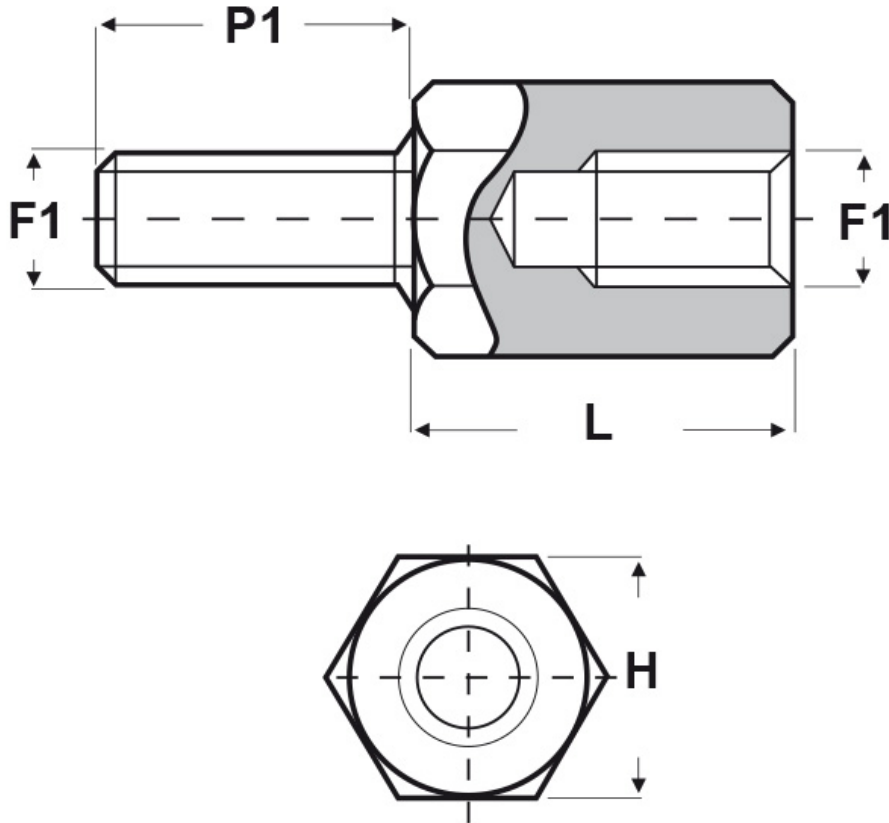

SCHEMA ARTICOLO

Articolo: UD10 E 4070 60 - Codice EZ: N.D.

27/07/2024

ARTICOLO	filetto passo F1	filetto valore F1	H mm	L mm	P1 mm
UD10 E 4070 60	Metrico	4	7	60	10

Materiale: ottone nichelato.

Colore: argentato.