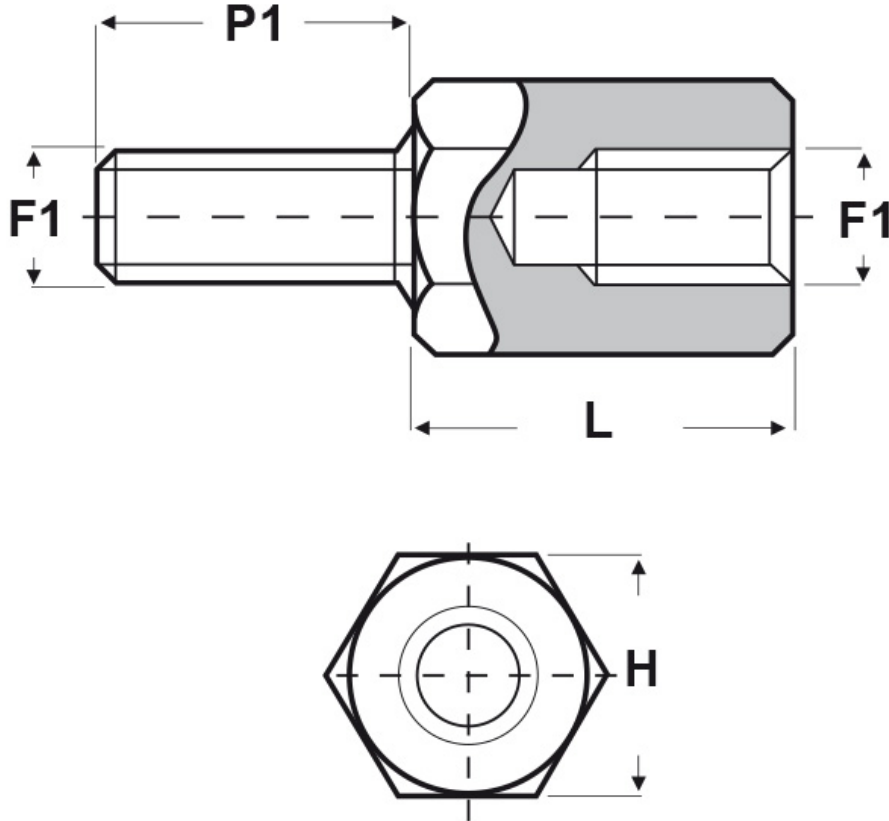

SCHEMA ARTICOLO

Articolo: UD10 E 4070 35 - Codice EZ: 356411

27/07/2024

ARTICOLO	filetto passo F1	filetto valore F1	H mm	L mm	P1 mm
UD10 E 4070 35	Metrico	4	7	35	10

Materiale: ottone nichelato.

Colore: argentato.