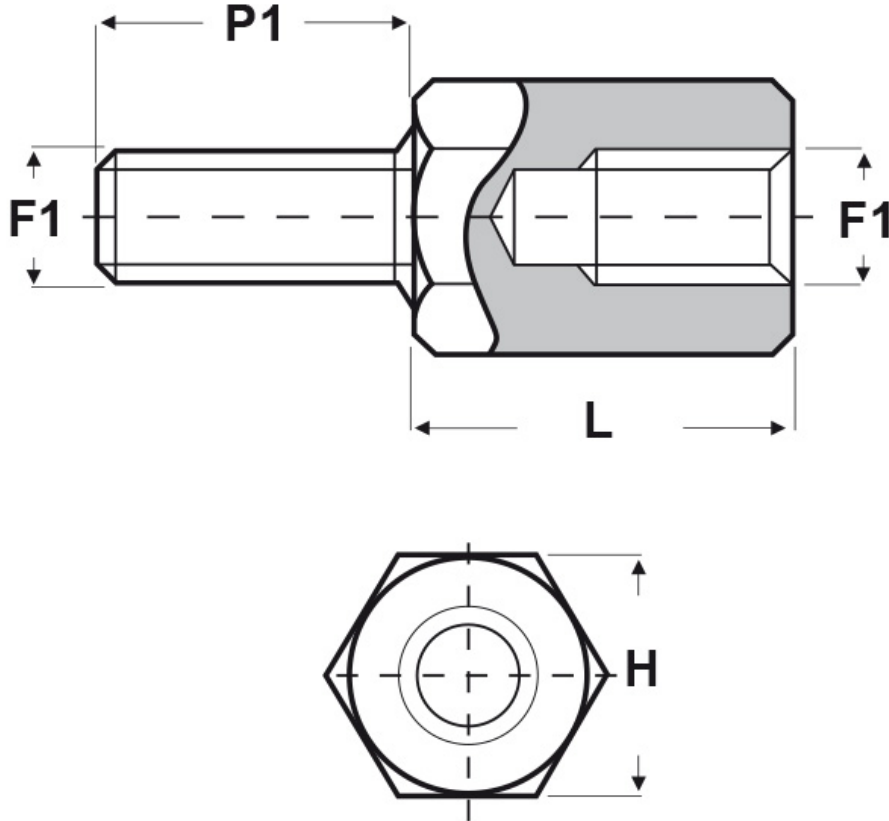

SCHEMA ARTICOLO

Articolo: UD10 E 4070 14 - Codice EZ: 356405

24/07/2024

ARTICOLO	filetto passo F1	filetto valore F1	H mm	L mm	P1 mm
UD10 E 4070 14	Metrico	4	7	14	8

Materiale: ottone nichelato.

Colore: argentato.