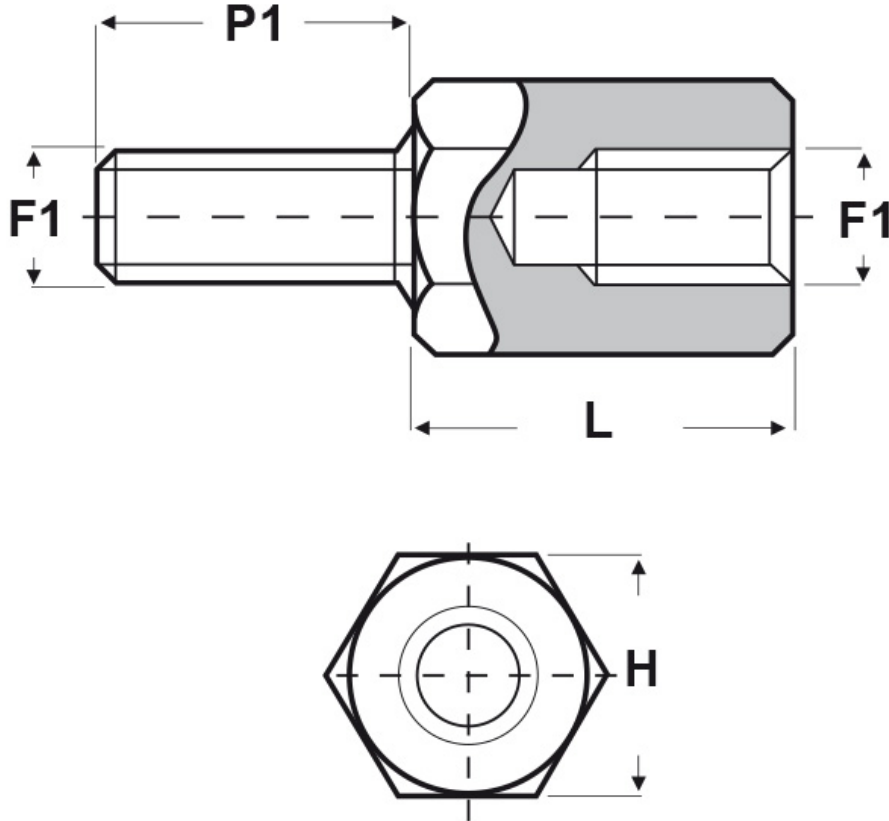

SCHEMA ARTICOLO

Articolo: UD10 E 4070 10 - Codice EZ: 356402

24/07/2024

ARTICOLO	filetto passo F1	filetto valore F1	H mm	L mm	P1 mm
UD10 E 4070 10	Metrico	4	7	10	8

Materiale: ottone nichelato.

Colore: argentato.