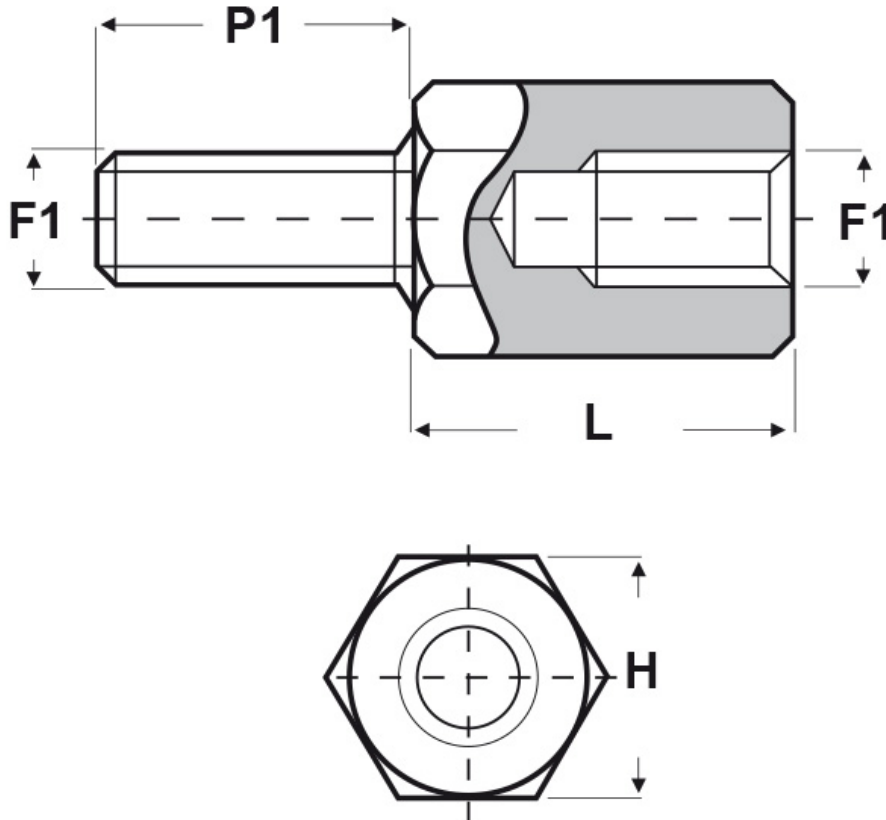

SCHEMA ARTICOLO

Articolo: UD10 E 4070 09 - Codice EZ: 356404

24/07/2024

ARTICOLO	filetto passo F1	filetto valore F1	H mm	L mm	P1 mm
UD10 E 4070 09	Metrico	4	7	9	8

Materiale: ottone nichelato.

Colore: argentato.