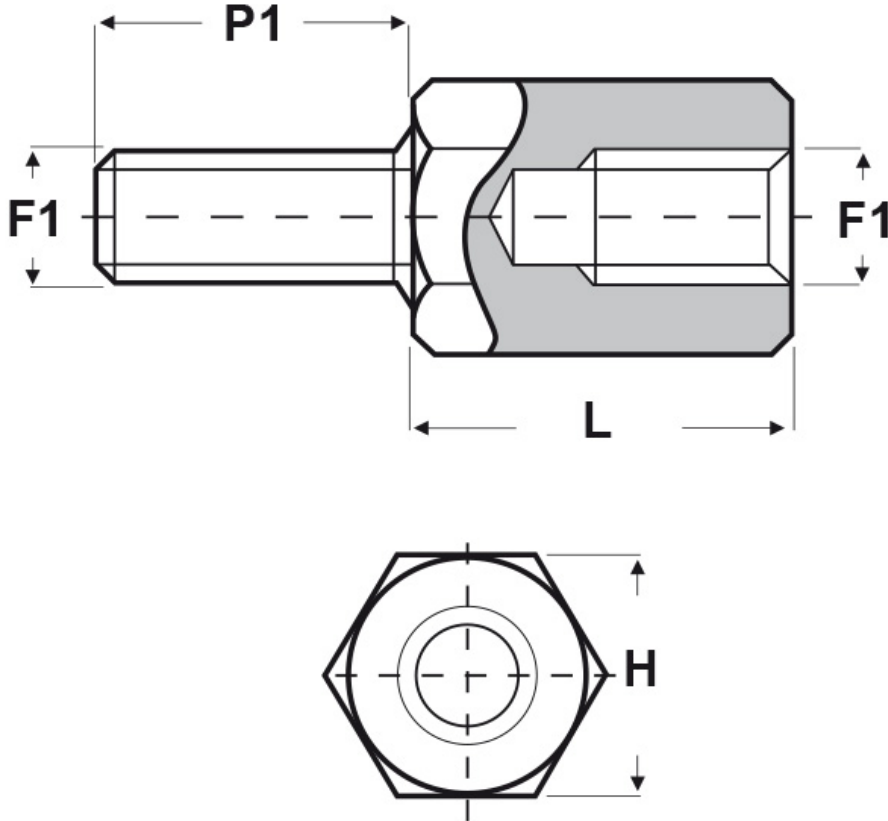

SCHEMA ARTICOLO

Articolo: UD10 E 4060 40 - Codice EZ: 356196

25/07/2024

| ARTICOLO | filetto passo F1 | filetto valore F1 | H mm | L mm | P1 mm |
|----------------|------------------|-------------------|------|------|-------|
| UD10 E 4060 40 | Metrico | 4 | 6 | 40 | 7 |

Materiale: ottone nichelato.

Colore: argentato.

Tutte le informazioni e i dati riportati sono indicativi e possono essere soggetti a variazioni senza preavviso

ELEKTROZUBEHÖR SPA

Sede:
Via F.lli Bronzetti, 24
20129 Milano (Italy)