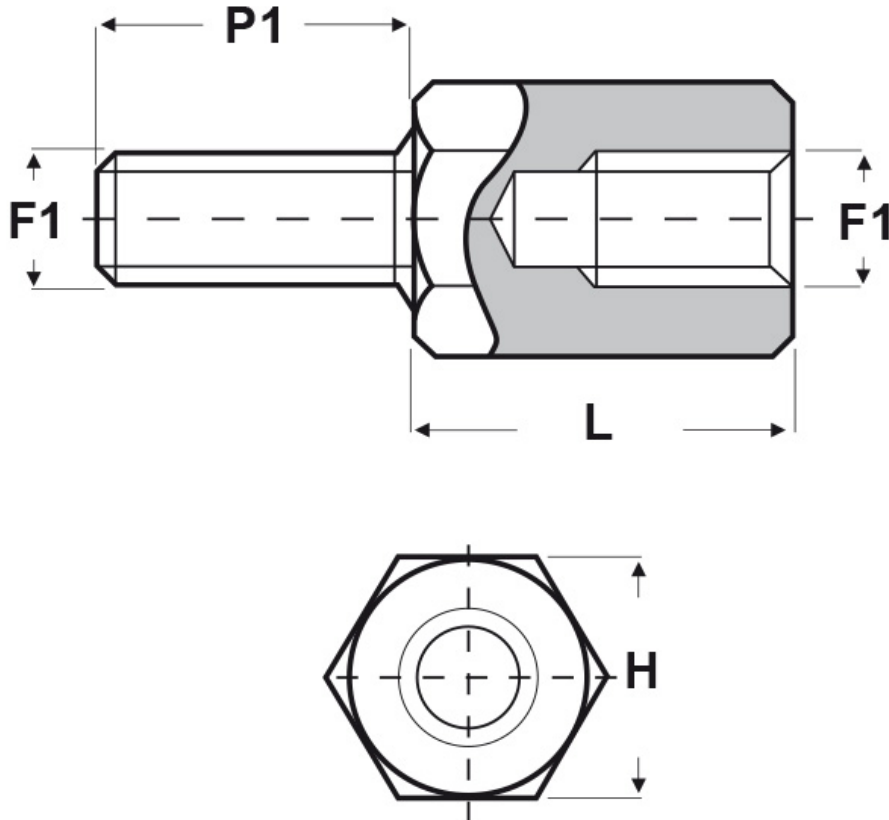

SCHEMA ARTICOLO

Articolo: UD10 E 4060 20 - Codice EZ: 356193

27/07/2024

ARTICOLO	filetto passo F1	filetto valore F1	H mm	L mm	P1 mm
UD10 E 4060 20	Metrico	4	6	20	7

Materiale: ottone nichelato.

Colore: argentato.