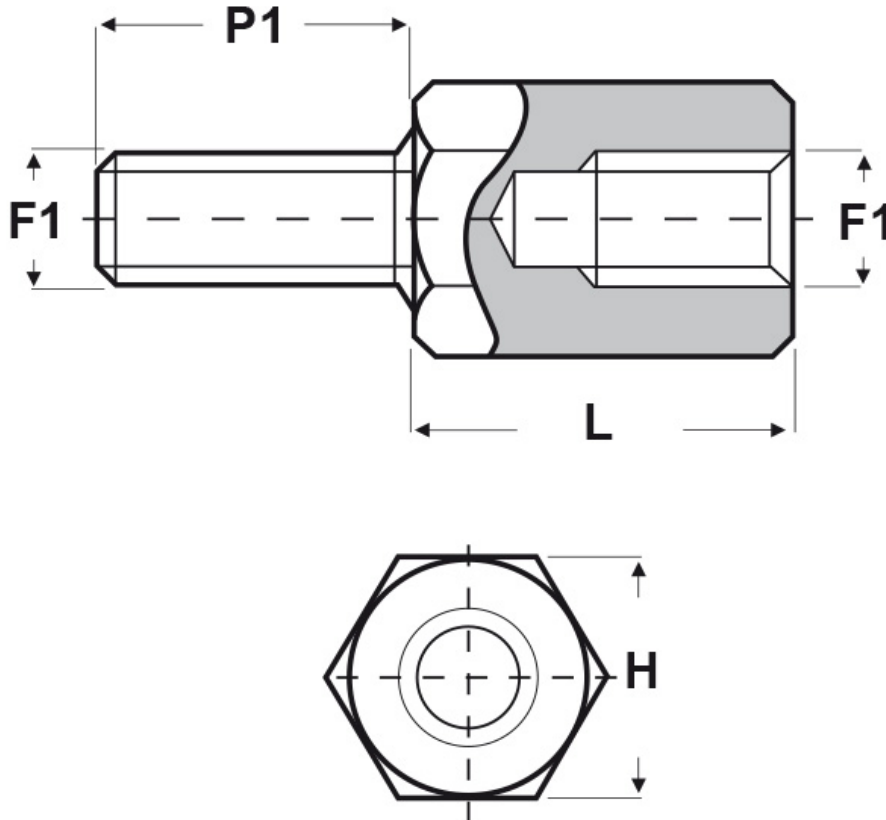

SCHEMA ARTICOLO

Articolo: UD10 E 4060 12 - Codice EZ: 356197

16/07/2024

ARTICOLO	filetto passo F1	filetto valore F1	H mm	L mm	P1 mm
UD10 E 4060 12	Metrico	4	6	12	7

Materiale: ottone nichelato.

Colore: argentato.