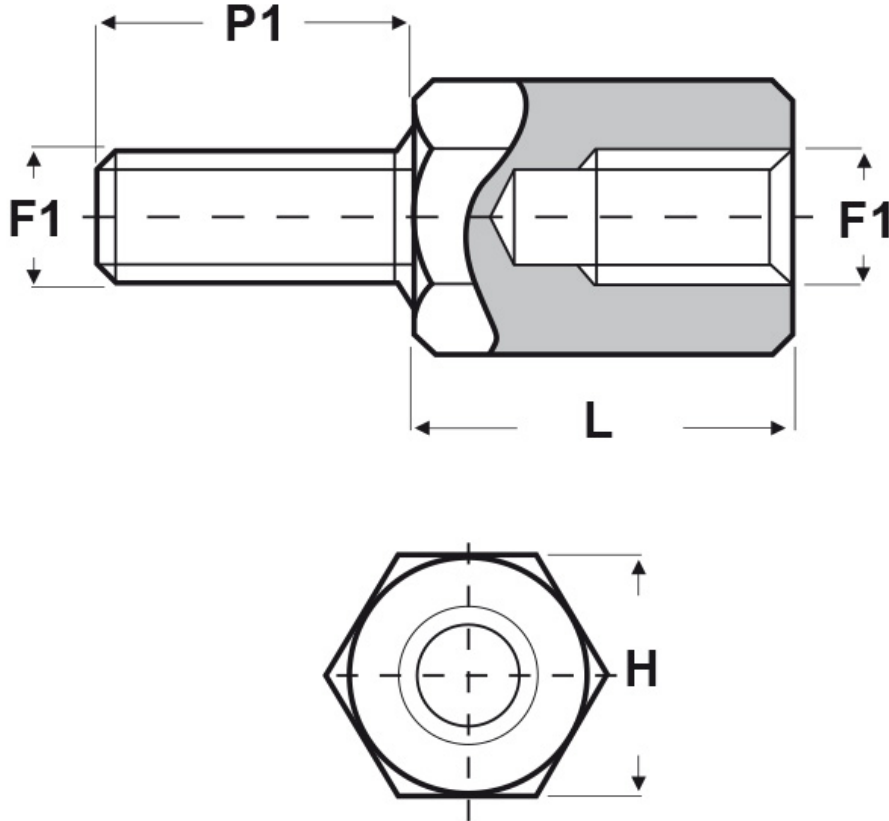

SCHEMA ARTICOLO

Articolo: UD10 E 4060 10 - Codice EZ: 356191

25/07/2024

ARTICOLO	filetto passo F1	filetto valore F1	H mm	L mm	P1 mm
UD10 E 4060 10	Metrico	4	6	10	7

Materiale: ottone nichelato.

Colore: argentato.