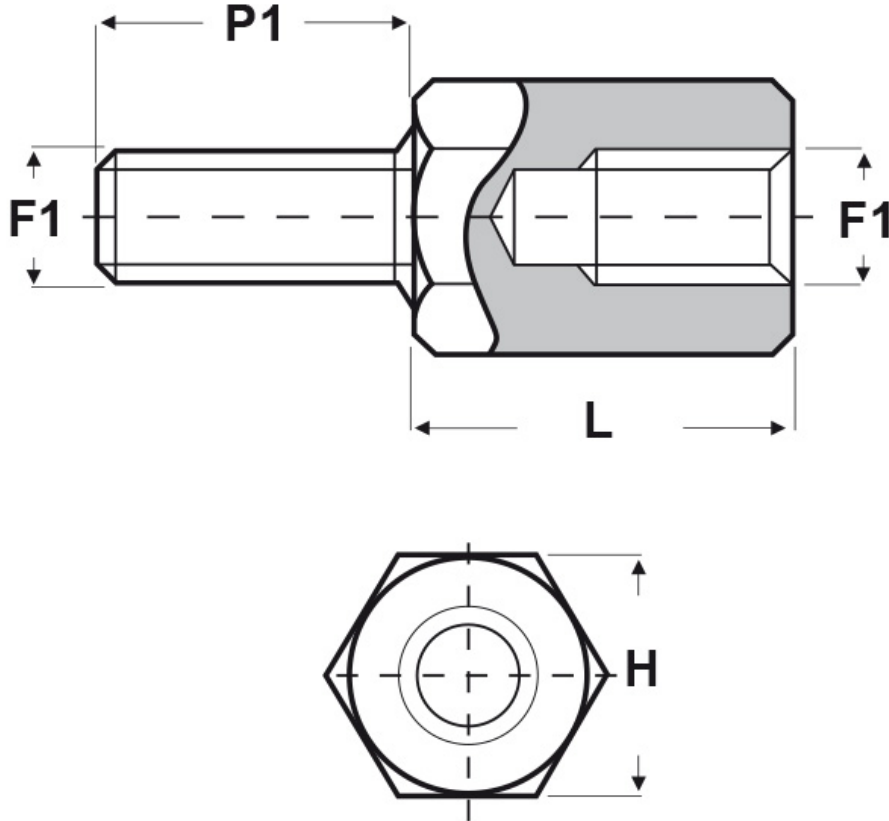

SCHEMA ARTICOLO

Articolo: UD10 E 4060 08 - Codice EZ: 356189

16/07/2024

ARTICOLO	filetto passo F1	filetto valore F1	H mm	L mm	P1 mm
UD10 E 4060 08	Metrico	4	6	8	7

Materiale: ottone nichelato.

Colore: argentato.