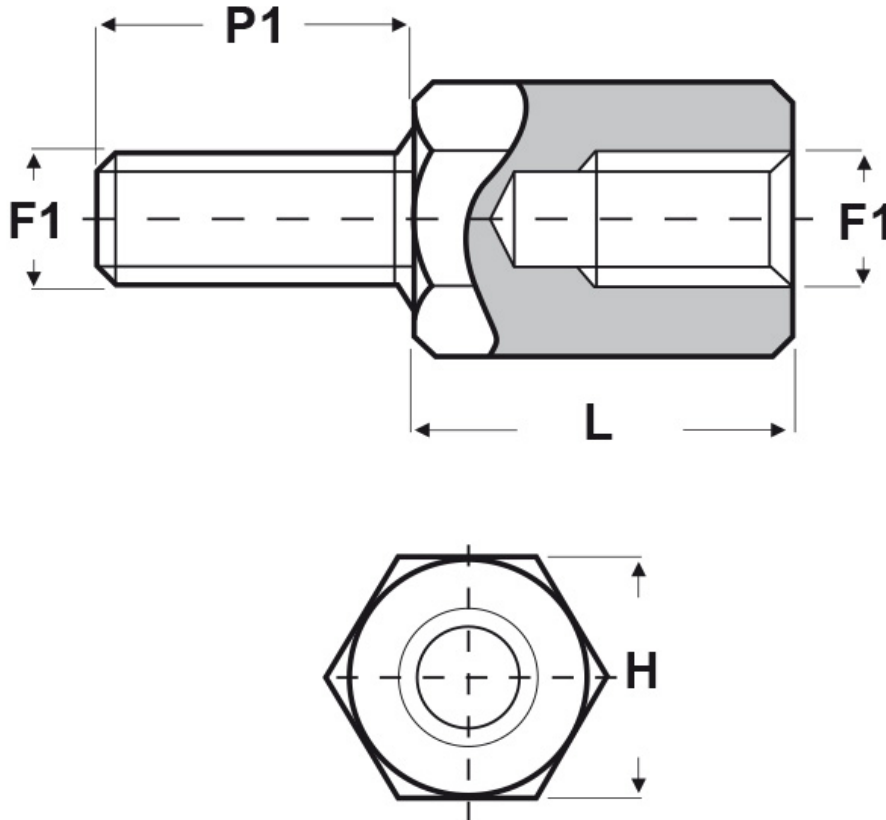

SCHEMA ARTICOLO

Articolo: UD10 E 3060 30 - Codice EZ: 355811

01/08/2024

ARTICOLO	filetto passo F1	filetto valore F1	H mm	L mm	P1 mm
UD10 E 3060 30	Metrico	3	6	30	7

Materiale: ottone nichelato.

Colore: argentato.