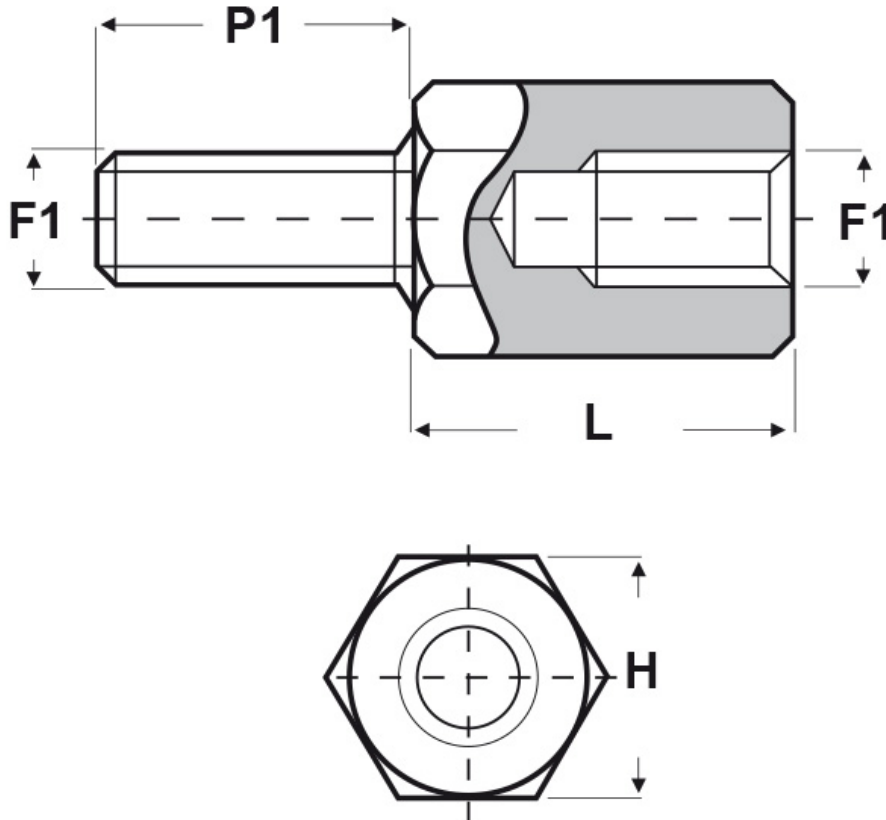

SCHEMA ARTICOLO

Articolo: UD10 E 3060 20 - Codice EZ: 355805

27/07/2024

ARTICOLO	filetto passo F1	filetto valore F1	H mm	L mm	P1 mm
UD10 E 3060 20	Metrico	3	6	20	7

Materiale: ottone nichelato.

Colore: argentato.