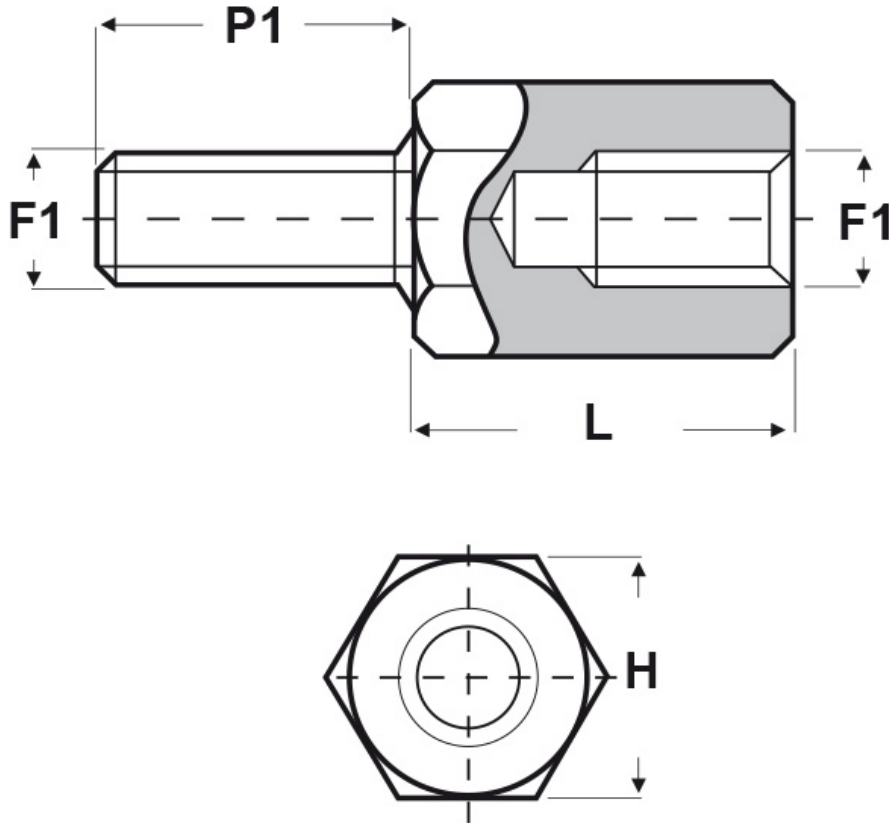

SCHEMA ARTICOLO

Articolo: UD10 E 3060 15 - Codice EZ: 355803

27/07/2024

ARTICOLO	filetto passo F1	filetto valore F1	H mm	L mm	P1 mm
UD10 E 3060 15	Metrico	3	6	15	7

Materiale: ottone nichelato.

Colore: argentato.