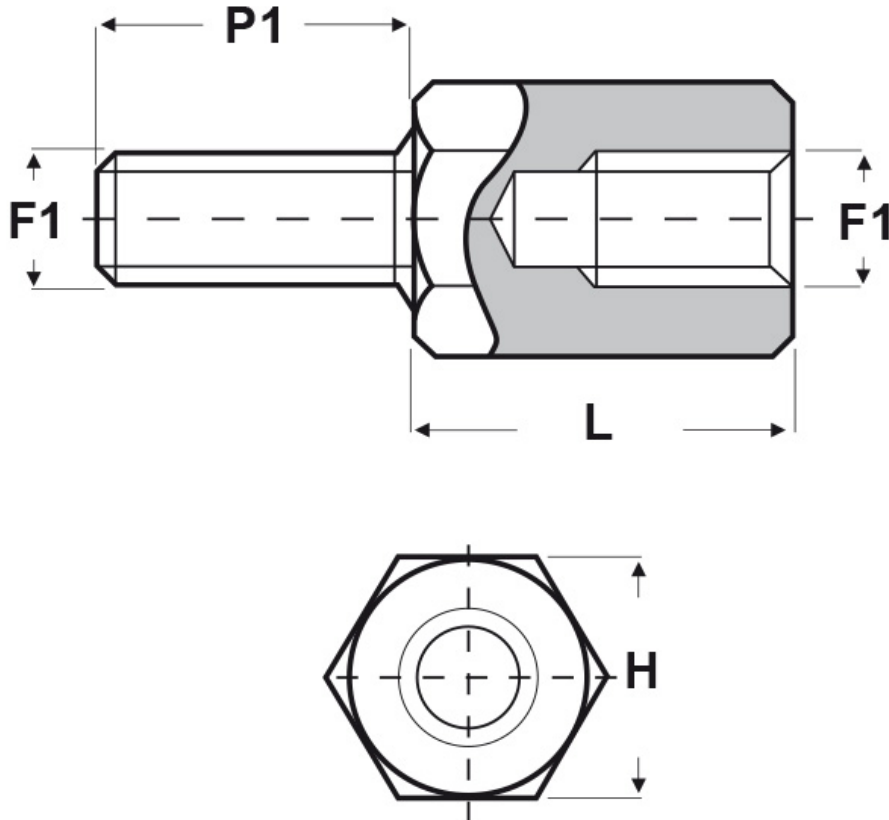

SCHEMA ARTICOLO

Articolo: UD10 E 3055 80 - Codice EZ: N.D.

24/07/2024

ARTICOLO	filetto passo F1	filetto valore F1	H mm	L mm	P1 mm
UD10 E 3055 80	Metrico	3	5,5	80	10

Materiale: ottone nichelato.

Colore: argentato.