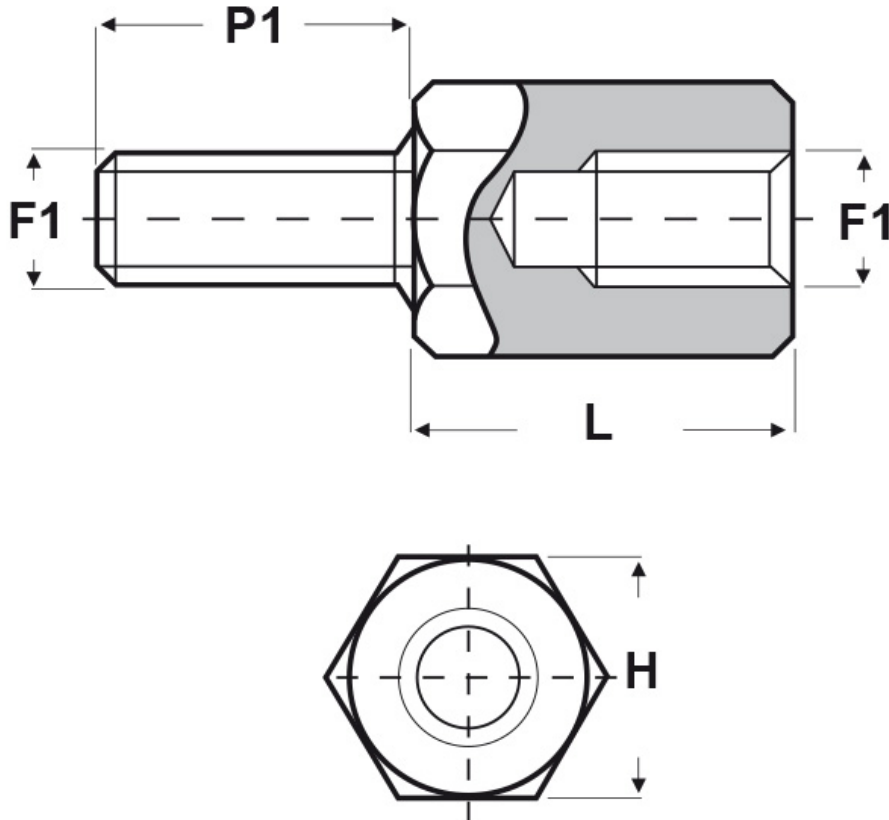

SCHEMA ARTICOLO

Articolo: UD10 E 3055 40 - Codice EZ: 355779

22/07/2024

ARTICOLO	filetto passo F1	filetto valore F1	H mm	L mm	P1 mm
UD10 E 3055 40	Metrico	3	5,5	40	10

Materiale: ottone nichelato.

Colore: argentato.