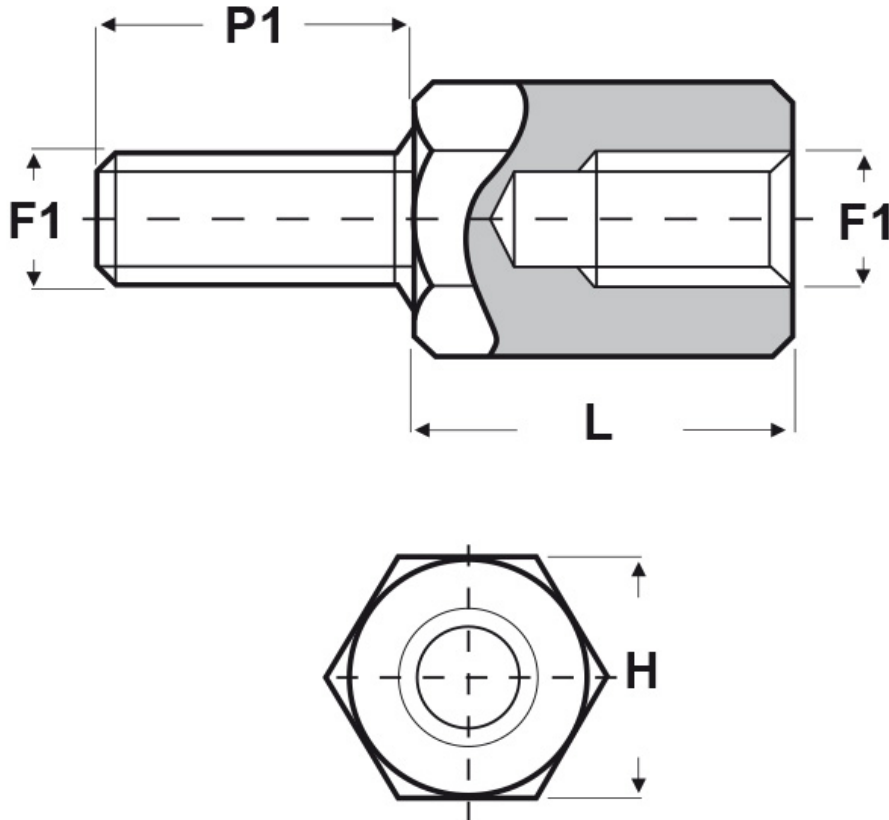

SCHEMA ARTICOLO

Articolo: UD10 E 3055 30 - Codice EZ: N.D.

24/07/2024

ARTICOLO	filetto passo F1	filetto valore F1	H mm	L mm	P1 mm
UD10 E 3055 30	Metrico	3	5,5	30	10

Materiale: ottone nichelato.

Colore: argentato.