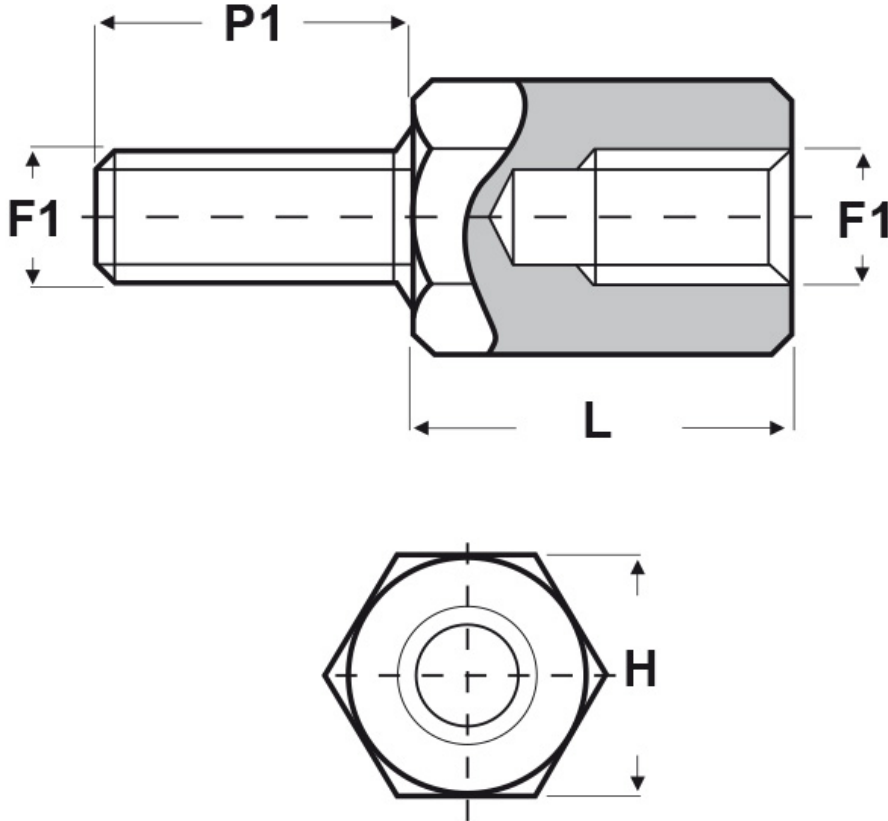

SCHEMA ARTICOLO

Articolo: UD10 E 3055 20 - Codice EZ: N.D.

24/07/2024

ARTICOLO	filetto passo F1	filetto valore F1	H mm	L mm	P1 mm
UD10 E 3055 20	Metrico	3	5,5	20	8

Materiale: ottone nichelato.

Colore: argentato.