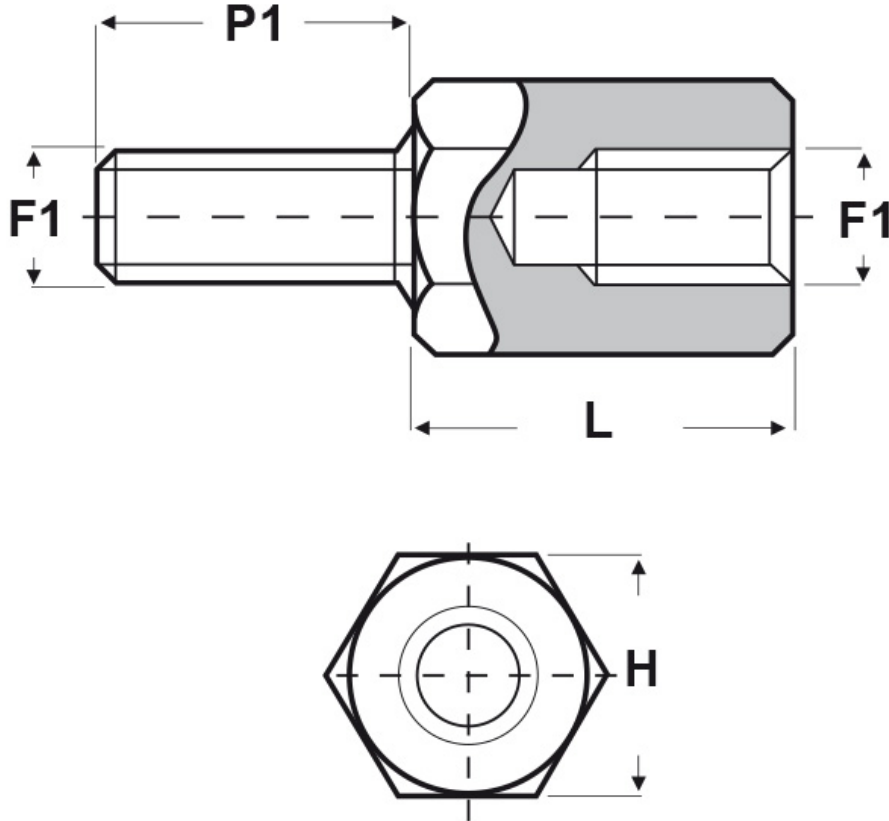

**SCHEMA ARTICOLO**

Articolo: UD10 E 3055 10 - Codice EZ: 355768

27/07/2024

ARTICOLO	filetto passo F1	filetto valore F1	H mm	L mm	P1 mm
UD10 E 3055 10	Metrico	3	5,5	10	8

Materiale: ottone nichelato.

Colore: argentato.