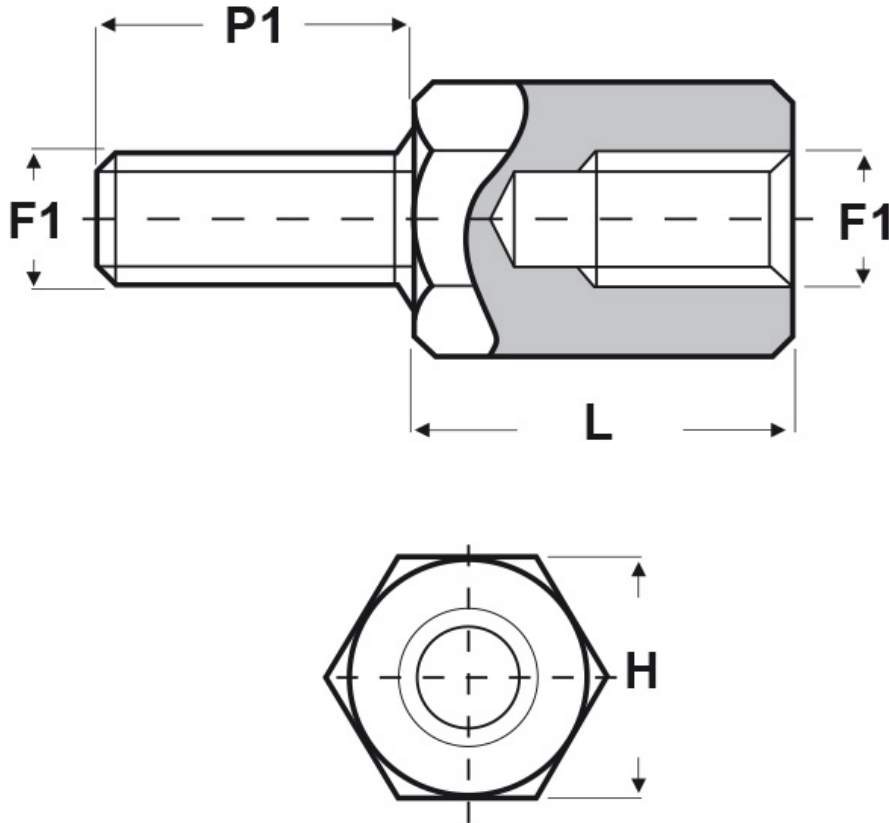

SCHEMA ARTICOLO

Articolo: UD10 E 3055 09 - Codice EZ: 355785

27/07/2024

ARTICOLO	filetto passo F1	filetto valore F1	H mm	L mm	P1 mm
UD10 E 3055 09	Metrico	3	5,5	9	8

Materiale: ottone nichelato.

Colore: argentato.