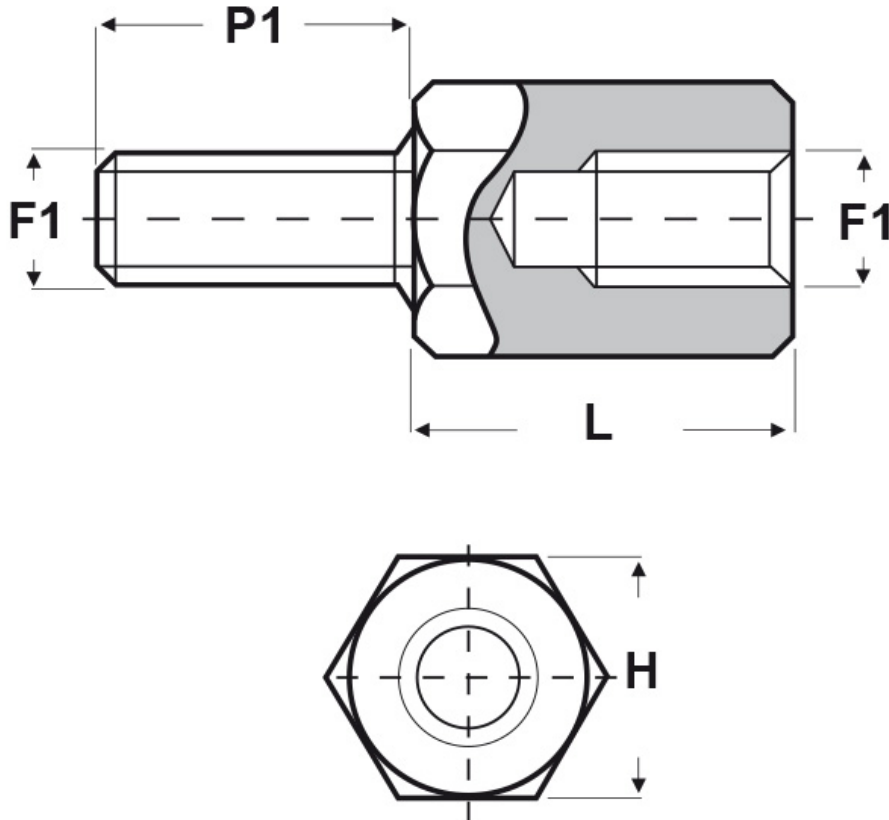

SCHEMA ARTICOLO

Articolo: UD10 E 3055 08 - Codice EZ: N.D.

16/07/2024

ARTICOLO	filetto passo F1	filetto valore F1	H mm	L mm	P1 mm
UD10 E 3055 08	Metrico	3	5,5	8	8

Materiale: ottone nichelato.

Colore: argentato.