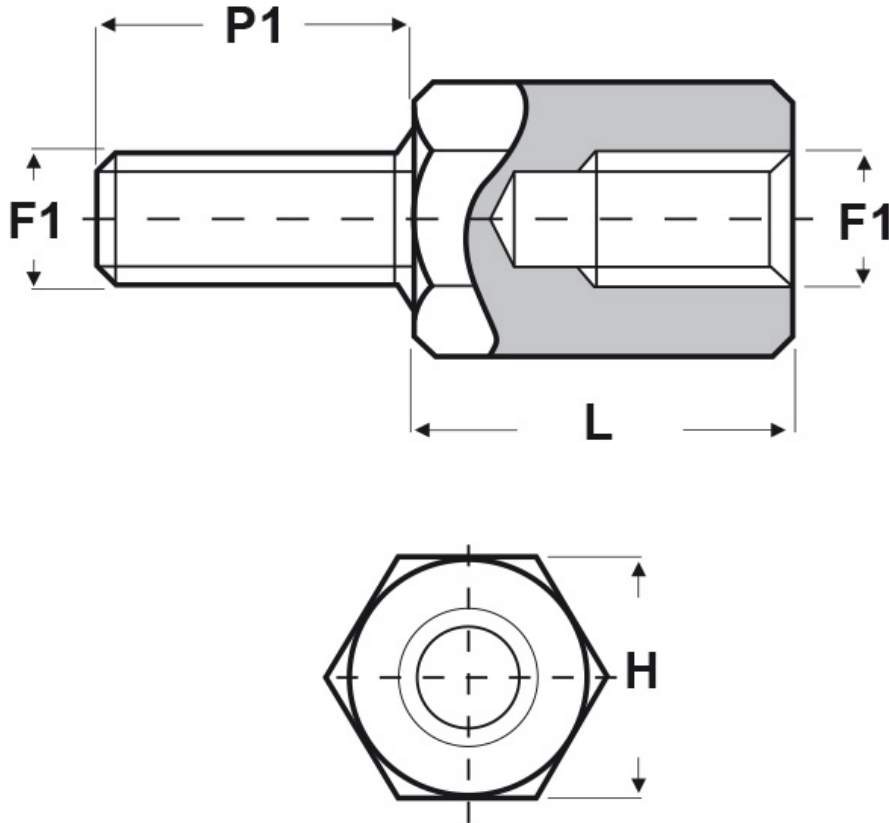

SCHEMA ARTICOLO

Articolo: UD10 E 3050-5 29 - Codice EZ: 356129

22/07/2024

ARTICOLO	filetto passo F1	filetto valore F1	H mm	L mm	P1 mm
UD10 E 3050-5 29*	Metrico	3	5	29	5

Materiale: ottone nichelato.

Colore: argentato.