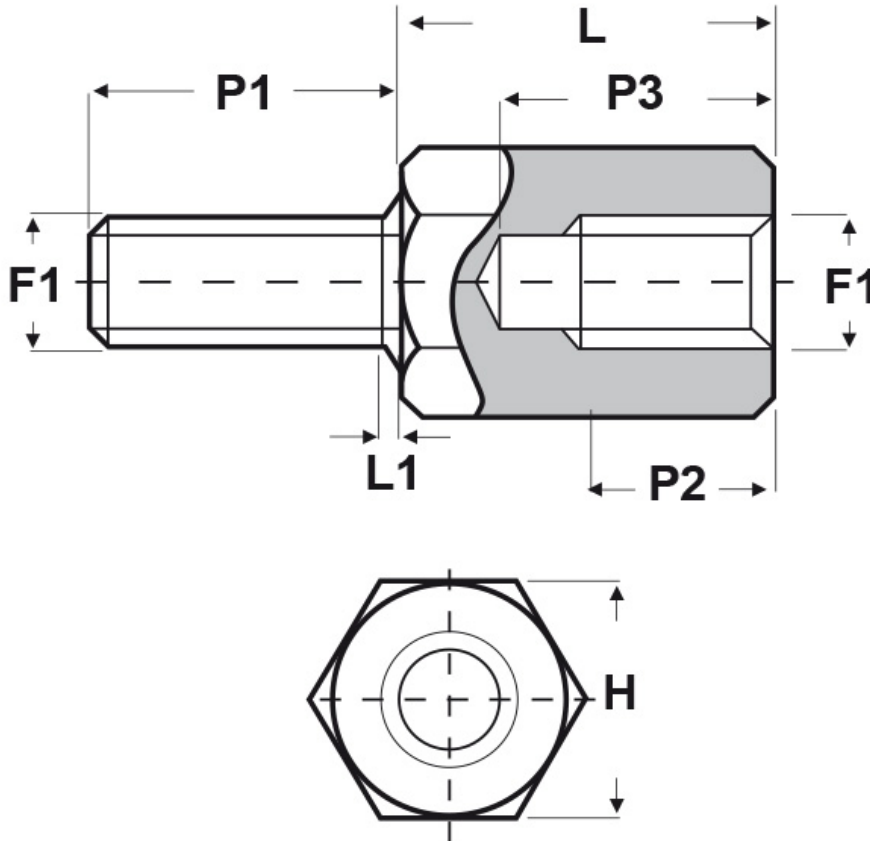

**SCHEMA ARTICOLO**

Articolo: MF10 H 5080 25 - Codice EZ: 351113

24/07/2024

ARTICOLO	filetto passo F1	filetto valore F1	H mm	L mm	L1 max mm	P1 mm	P2 min mm	P3 max mm
MF10 H 5080 25	Metrico	5	8	25	1,6	10	10	15

Materiale: ottone nichelato.

Colore: argentato.

Tutte le informazioni e i dati riportati sono indicativi e possono essere soggetti a variazioni senza preavviso

**ELEKTROZUBEHÖR SPA**

**Sede:**  
Via F.lli Bronzetti, 24  
20129 Milano (Italy)