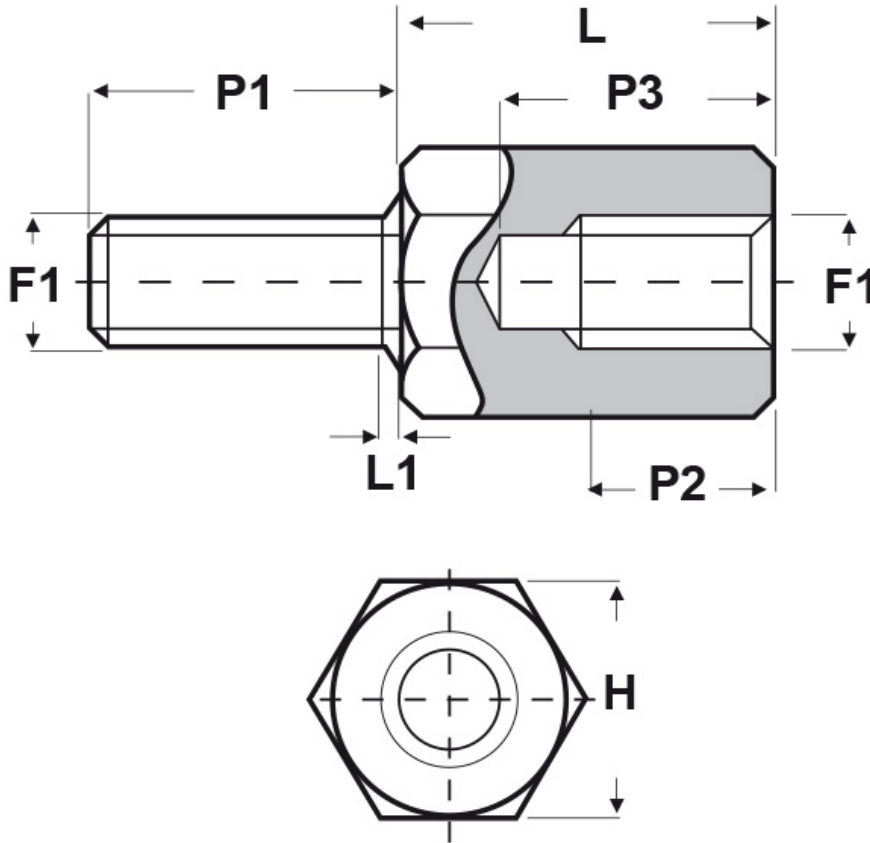

SCHEMA ARTICOLO

Articolo: MF10 H 5080 16 - Codice EZ: N.D.

24/07/2024

ARTICOLO	filetto passo F1	filetto valore F1	H mm	L mm	L1 max mm	P1 mm	P2 min mm	P3 max mm
MF10 H 5080 16	Metrico	5	8	16	1,6	8	8	13

Materiale: ottone nichelato.