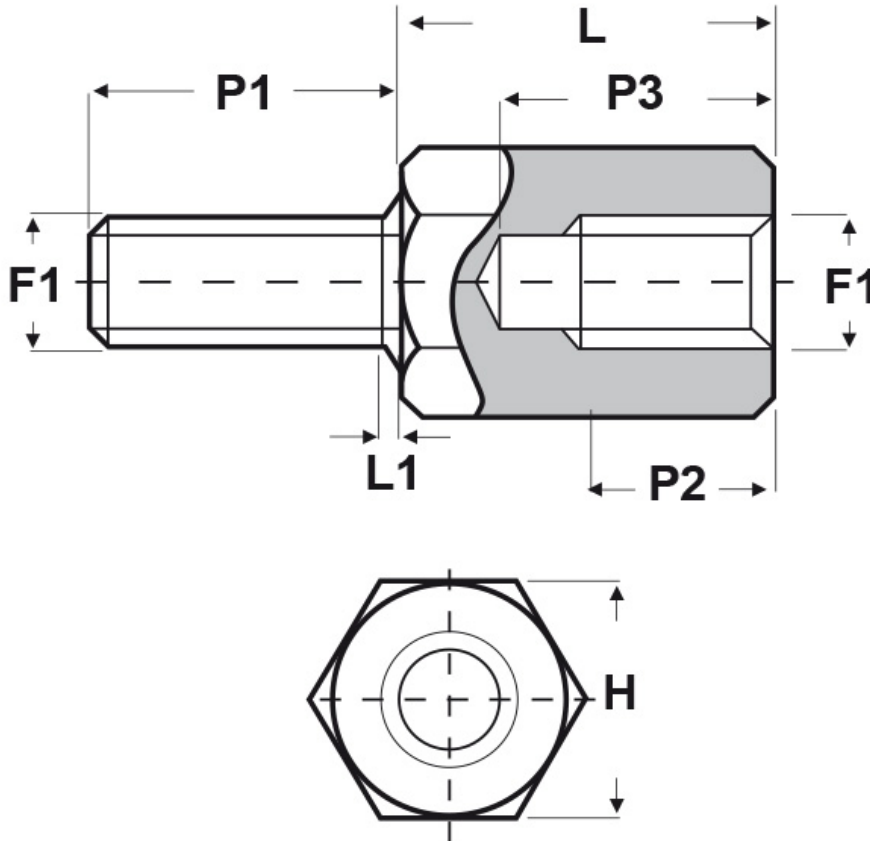

SCHEMA ARTICOLO

Articolo: MF10 H 5080 13 - Codice EZ: N.D.

24/07/2024

ARTICOLO	filetto passo F1	filetto valore F1	H mm	L mm	L1 max mm	P1 mm	P2 min mm	P3 max mm
MF10 H 5080 13	Metrico	5	8	13	1,6	8	8	10

Materiale: ottone nichelato.