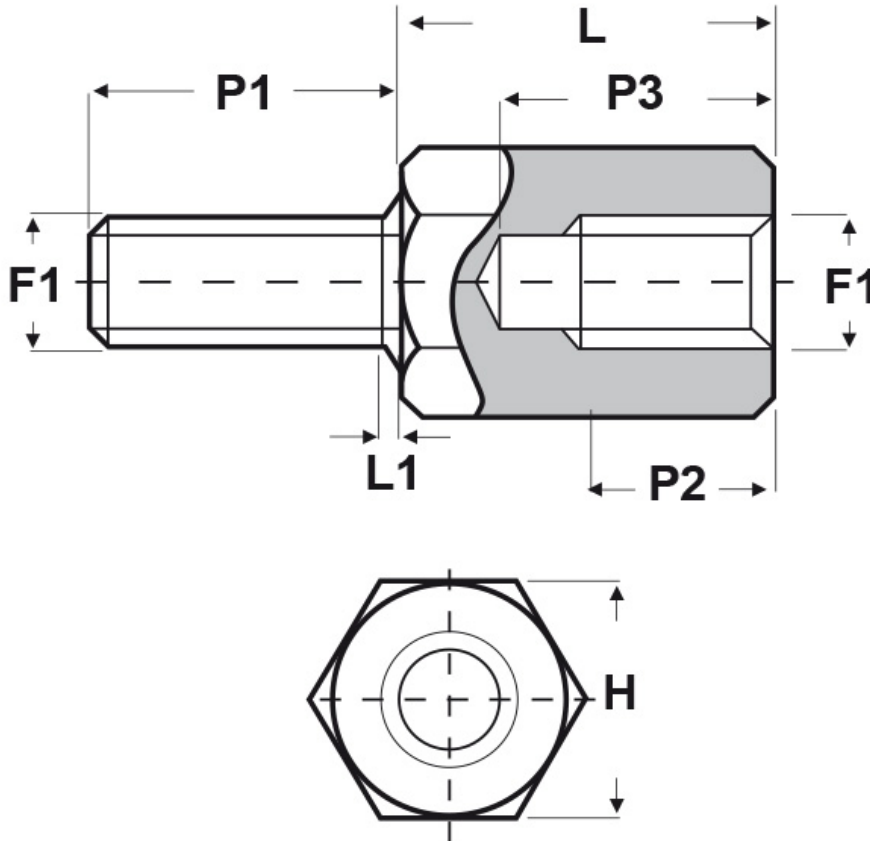

**SCHEMA ARTICOLO**

Articolo: MF10 H 5080 12 - Codice EZ: 351109

20/07/2024

ARTICOLO	filetto passo F1	filetto valore F1	H mm	L mm	L1 max mm	P1 mm	P2 min mm	P3 max mm
MF10 H 5080 12	Metrico	5	8	12	1,6	8	8	10

Materiale: ottone nichelato.

Colore: argentato.

Tutte le informazioni e i dati riportati sono indicativi e possono essere soggetti a variazioni senza preavviso

**ELEKTROZUBEHÖR SPA**

**Sede:**  
Via F.lli Bronzetti, 24  
20129 Milano (Italy)