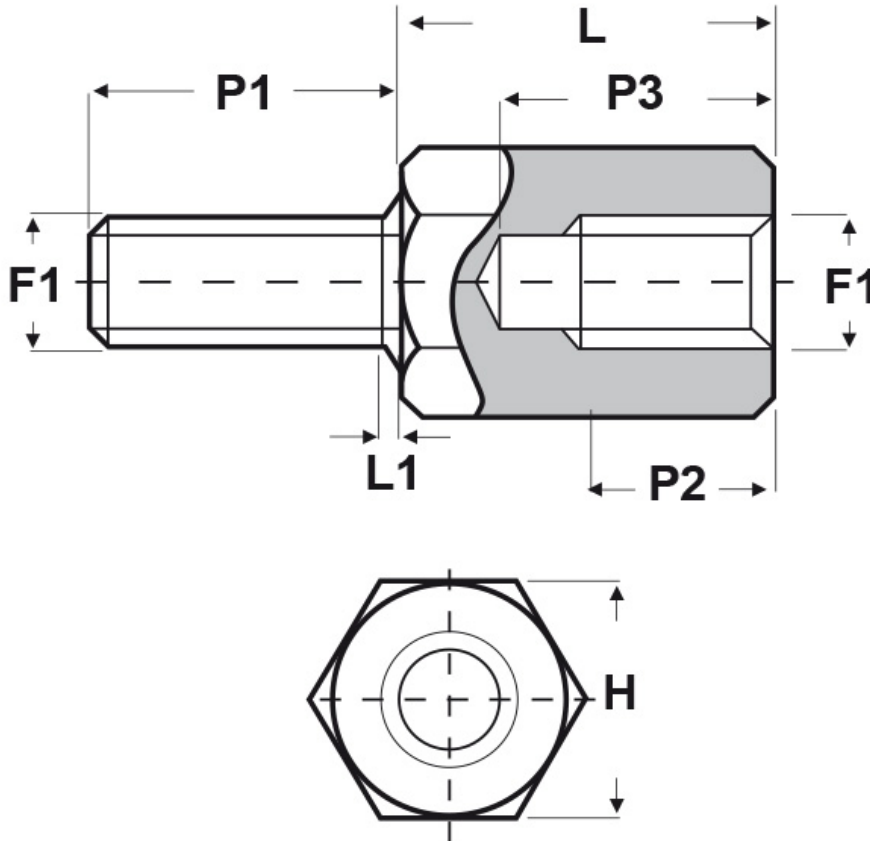

**SCHEMA ARTICOLO**

Articolo: MF10 H 4070 80 - Codice EZ: 351098

24/07/2024

ARTICOLO	filetto passo F1	filetto valore F1	H mm	L mm	L1 max mm	P1 mm	P2 min mm	P3 max mm
MF10 H 4070 80	Metrico	4	7	80	1,4	10	10	15

Materiale: ottone nichelato.

Colore: argentato.

Tutte le informazioni e i dati riportati sono indicativi e possono essere soggetti a variazioni senza preavviso

**ELEKTROZUBEHÖR SPA**

**Sede:**  
Via F.lli Bronzetti, 24  
20129 Milano (Italy)