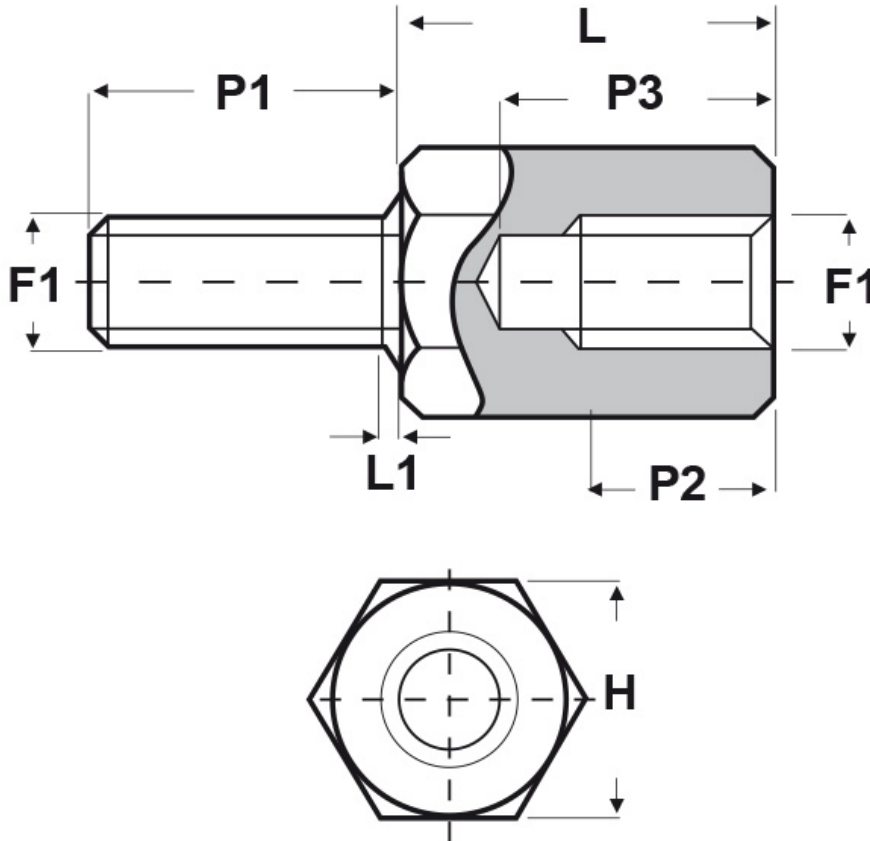

SCHEMA ARTICOLO

Articolo: MF10 H 4070 20 - Codice EZ: 351088

16/07/2024

ARTICOLO	filetto passo F1	filetto valore F1	H mm	L mm	L1 max mm	P1 mm	P2 min mm	P3 max mm
MF10 H 4070 20	Metrico	4	7	20	1,4	8	8	15

Materiale: ottone nichelato.