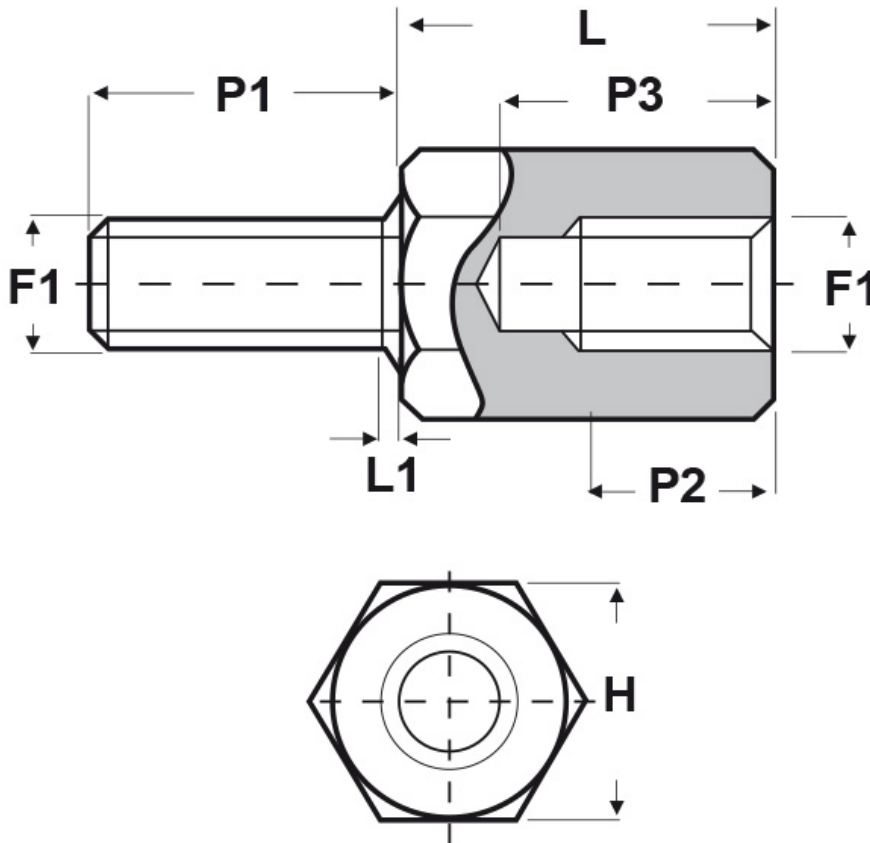

SCHEMA ARTICOLO

Articolo: MF10 H 4070 13 - Codice EZ: N.D.

25/07/2024

ARTICOLO	filetto passo F1	filetto valore F1	H mm	L mm	L1 max mm	P1 mm	P2 min mm	P3 max mm
MF10 H 4070 13	Metrico	4	7	13	1,4	8	8	10

Materiale: ottone nichelato.