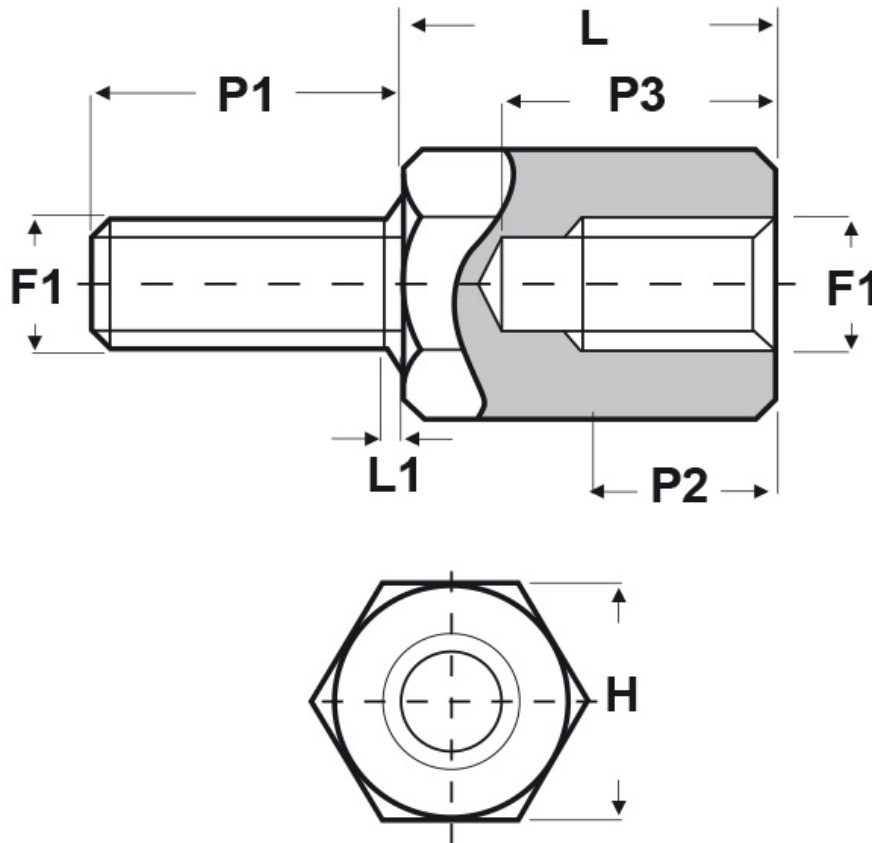

SCHEMA ARTICOLO

Articolo: MF10 H 4070 08 - Codice EZ: 351083

25/07/2024

ARTICOLO	filetto passo F1	filetto valore F1	H mm	L mm	L1 max mm	P1 mm	P2 min mm	P3 max mm
MF10 H 4070 08	Metrico	4	7	8	1,4	8	4	6

Materiale: ottone nichelato.