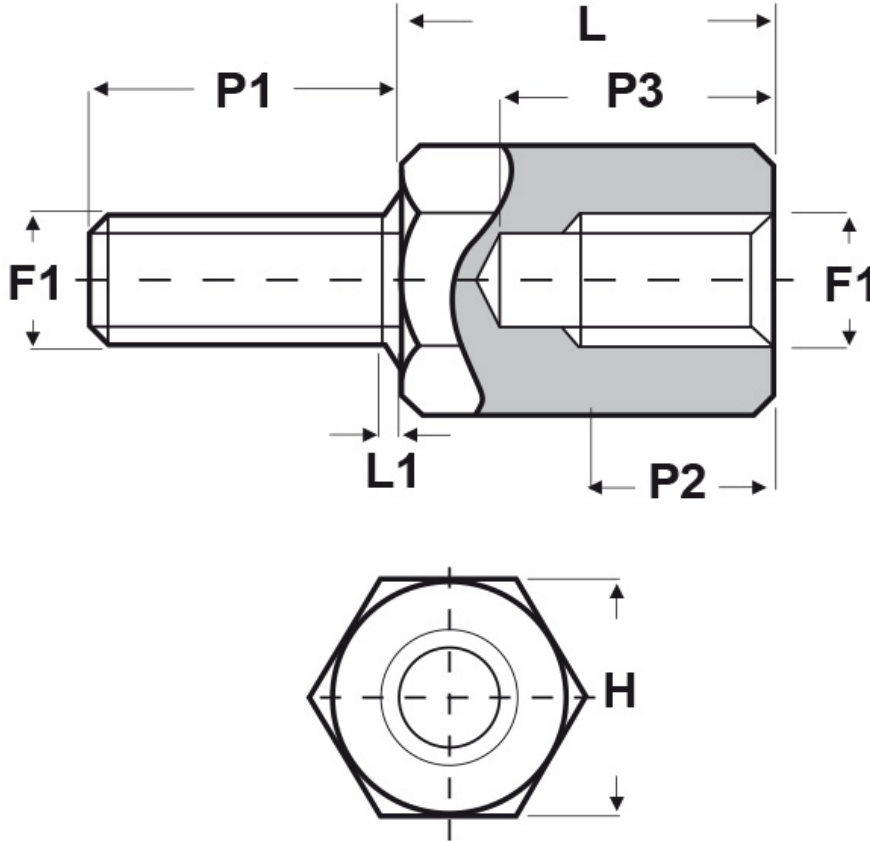

**SCHEMA ARTICOLO**

Articolo: MF10 H 4070 06 - Codice EZ: 351081

24/07/2024

ARTICOLO	filetto passo F1	filetto valore F1	H mm	L mm	L1 max mm	P1 mm	P2 min mm	P3 max mm
MF10 H 4070 06	Metrico	4	7	6	1,4	8	2,5	4

Materiale: ottone nichelato.

Colore: argentato.

Tutte le informazioni e i dati riportati sono indicativi e possono essere soggetti a variazioni senza preavviso

**ELEKTROZUBEHÖR SPA**

**Sede:**  
Via F.lli Bronzetti, 24  
20129 Milano (Italy)