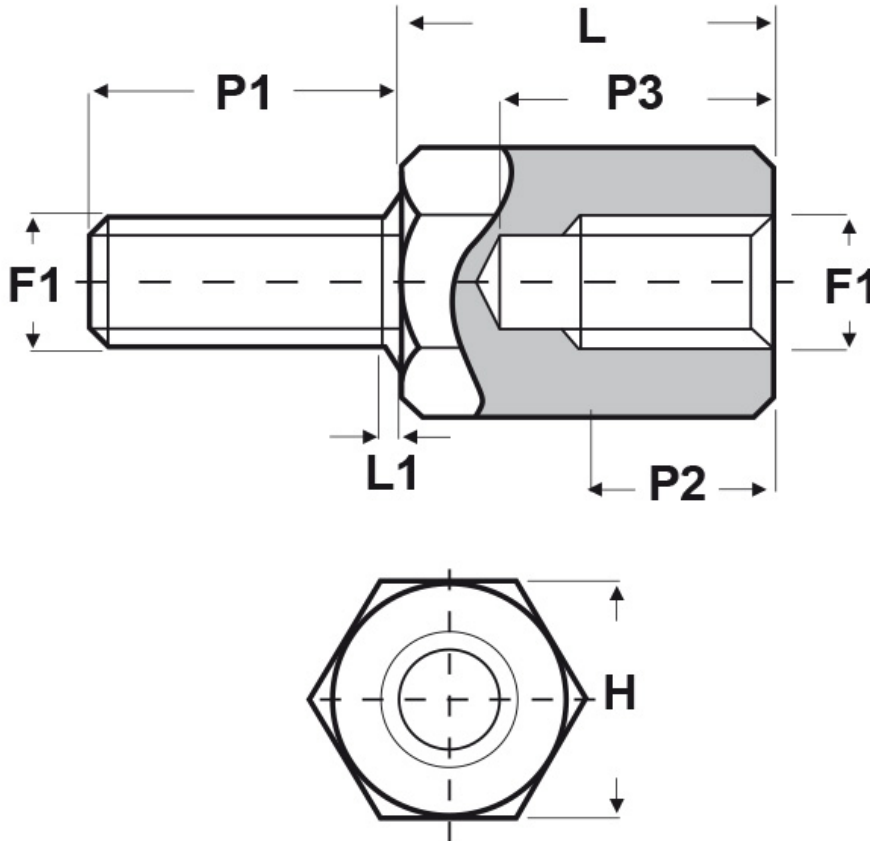

SCHEMA ARTICOLO

Articolo: MF10 H 3055-6 40 - Codice EZ: 350985

16/07/2024

ARTICOLO	filetto passo F1	filetto valore F1	H mm	L mm	L1 max mm	P1 mm	P2 min mm	P3 max mm
MF10 H 3055-6 40	Metrico	3	5,5	40	1	6	6	10

Materiale: ottone nichelato.

Colore: argentato.

Tutte le informazioni e i dati riportati sono indicativi e possono essere soggetti a variazioni senza preavviso

ELEKTROZUBEHÖR SPA

Sede:
Via F.lli Bronzetti, 24
20129 Milano (Italy)