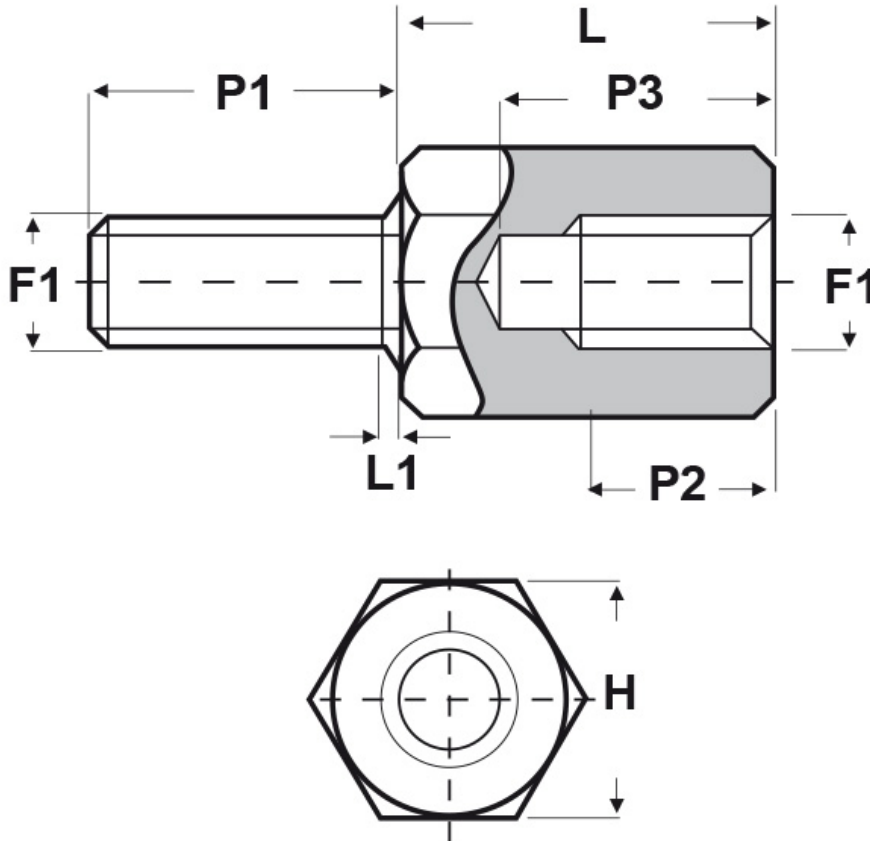

SCHEMA ARTICOLO

Articolo: MF10 H 3055-6 10 - Codice EZ: 350977

16/07/2024

ARTICOLO	filetto passo F1	filetto valore F1	H mm	L mm	L1 max mm	P1 mm	P2 min mm	P3 max mm
MF10 H 3055-6 10	Metrico	3	5,5	10	1	6	6	8

Materiale: ottone nichelato.

Colore: argentato.

Tutte le informazioni e i dati riportati sono indicativi e possono essere soggetti a variazioni senza preavviso

ELEKTROZUBEHÖR SPA

Sede:
Via F.lli Bronzetti, 24
20129 Milano (Italy)